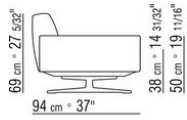

TECHNISCHE ZEICHNUNGEN | SOFT DREAM | SOFT DREAM LARGE

COD. 015G02