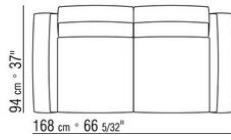

TECHNISCHE ZEICHNUNGEN | SOFT DREAM | SOFT DREAM LARGE

COD. 015G02