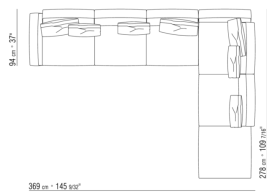

- N.1 COD.015G17 - ENDELEMENT L CM.275 x94
- N.4 COD.015G99 - KISSEN CM.52 x48
- N.1 COD.015G41 - LANGE ECHE L / HOHE ARMLEHNE CM.94 x278
- N.4 COD.015G98 - KISSEN CM.63 x55

015GXC