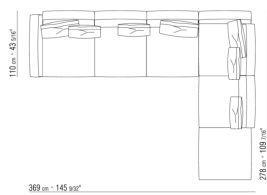

- N.1 COD.015X17 - ENDELEMENT L CM.275 x110
- N.4 COD.015G99 - KISSEN CM.52 x48
- N.1 COD.015G41 - LANGE ECHE L / HOHE ARMLEHNE CM.94 x278
- N.4 COD.015G98 - KISSEN CM.63 x55