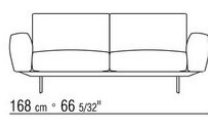

TECHNISCHE ZEICHNUNGEN | SOFT DREAM | SOFT DREAM LARGE

COD. 015G02