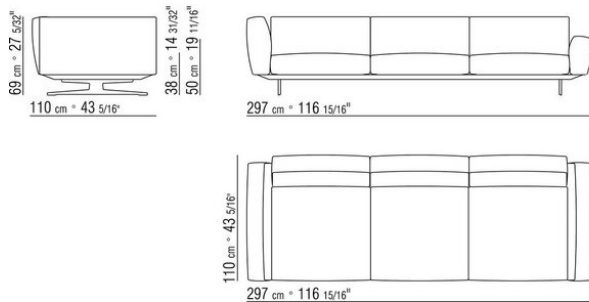

COD. 015X61