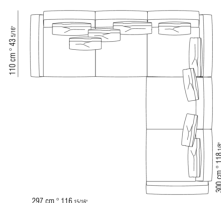

- N.1 COD.015X60 - ECKELEMENT / ENDELEMENT R CM.297 x110
- N.1 COD.015X12 - ENDELEMENT R CM.190 x110
- N.4 COD.015G99 - KISSEN CM.52 x48
- N.5 COD.015G98 - KISSEN CM.63 x55

015XXB