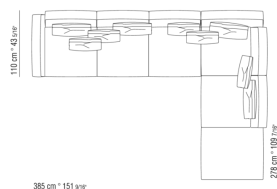

- N.1 COD.015X17 - ENDELEMENT L CM.275 x110
- N.1 COD.015X41 - LANGE ECKE L / HOHE ARMLEHNE CM.278 x110
- N.5 COD.015G99 - KISSEN CM.52 x48
- N.4 COD.015G98 - KISSEN CM.63 x55