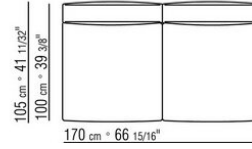

COD. 025508