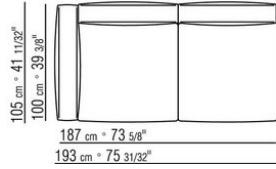

COD. 025513