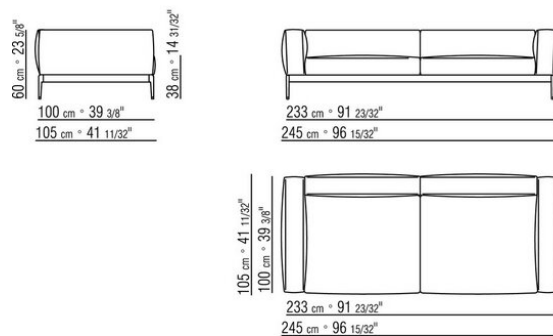

COD. 0255C7

COD. 0255D1

COD. 0255D3

COD. 025550

COD. 025503

COD. 025504

COD. 025505

COD. 025508

0255XB

- N.1 COD.025517 - END UNIT L CM.278 x105
- N.1 COD.0255C7 - LONG CORNER L CM.95 x278
- N.5 COD.025596 - CUSHION WITH ROLL CM.73 x63
- N.3 COD.025598 - CUSHION CM.52 x48