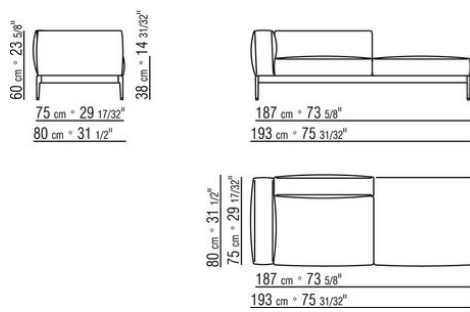

COD. 0255H3