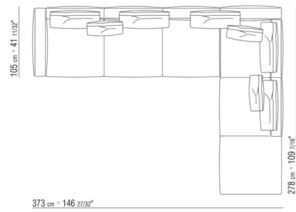

COD. 025551

COD. 025598

COD. 025595

COD. 025596

0255XA

- N.1 COD.0255A5 - SOFA CM.300 x95
- N.4 COD.025596 - CUSHION WITH ROLL CM.73 x63
- N.1 COD.0255D1 - TERMINAL UNIT L CM.170 x95
- N.3 COD.025598 - CUSHION CM.52 x48

0255XB

- N.1 COD.025517 - END UNIT L CM.278 x105
- N.1 COD.0255C7 - LONG CORNER L CM.95 x278
- N.5 COD.025596 - CUSHION WITH ROLL CM.73 x63
- N.3 COD.025598 - CUSHION CM.52 x48