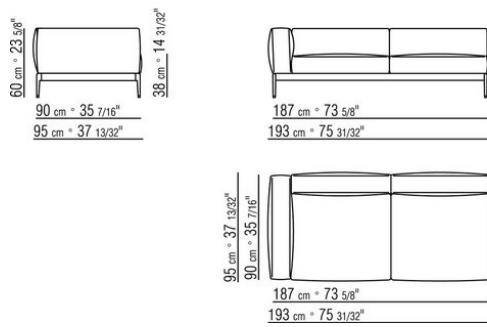

COD. 0255B3