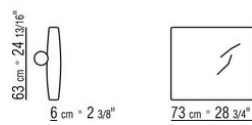

COD. 025551

COD. 025598

COD. 025595

COD. 025596

0255XA

- N.1 COD.0255A5 - SOFA CM.300 x95
- N.4 COD.025596 - CUSHION WITH ROLL CM.73 x63
- N.1 COD.0255D1 - TERMINAL UNIT L CM.170 x95
- N.3 COD.025598 - CUSHION CM.52 x48

0255XB

- N.1 COD.025517 - END UNIT L CM.278 x105
- N.1 COD.0255C7 - LONG CORNER L CM.95 x278
- N.5 COD.025596 - CUSHION WITH ROLL CM.73 x63
- N.3 COD.025598 - CUSHION CM.52 x48