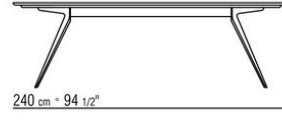

COD. 0238L6