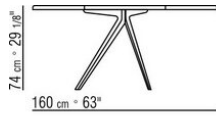

Platte aus stein wahlweise aus lavastein, porphyr, cardoso, beola silbergneis.

Tischplatte: für die artikelnummer **238L1, 238L2, 238L3, 238L4, 238M1, 238M3, 238M5, 238M6, 238M7, 238M8** aus iroko-massivholz in den oberflächen natur, gebeizt grau, lackiert weiss, gebeizt braun

Cover aus wasserdichtem material, das cover ist auf anfrage mit aufpreis erhältlich.

COD. 0238L1

COD. 0238L2

COD. 0238L3

COD. 0238L4

COD. 0238M1

COD. 0238M3

COD. 0238M5