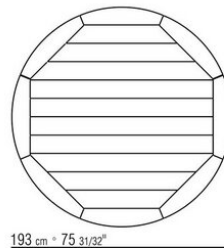

COD. 0238L4