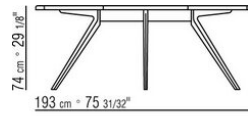

Platte aus stein wahlweise aus lavastein, porphyr, cardoso, beola silbergneis.

Tischplatte: für die artikelnummer **238L1, 238L2, 238L3, 238L4, 238M1, 238M3, 238M5, 238M6, 238M7, 238M8** aus iroko-massivholz in den oberflächen natur, gebeizt grau, lackiert weiss, gebeizt braun

Cover aus wasserdichtem material, das cover ist auf anfrage mit aufpreis erhältlich.

COD. 0238L1

COD. 0238L2

COD. 0238L3

COD. 0238L4

COD. 0238M1

COD. 0238M3

COD. 0238M5