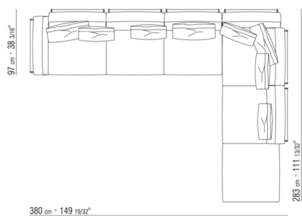

- N.3 COD.014L98 - COUSSIN CM.63 x55
- N.1 COD.014L19 - COTE / ANGLE G / CUIR CM.283 x97
- N.1 COD.014L25 - COTE TERMINAL G / A/ACCOUDOIR CUIR CM.283 x97
- N.5 COD.014L99 - COUSSIN CM.52 x48

014LXC