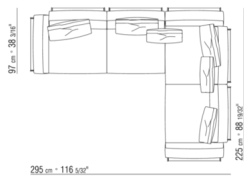

COD. 014L94

014LXA

- N.3 COD.014L98 - COUSSIN CM.63 x55
- N.1 COD.014L17 - COTE / ANGLE G / CUIR CM.198 x97
- N.1 COD.014L40 - CANAPE / ANGLE DOS ACC CUIR CM.225 x97
- N.3 COD.014L99 - COUSSIN CM.52 x48