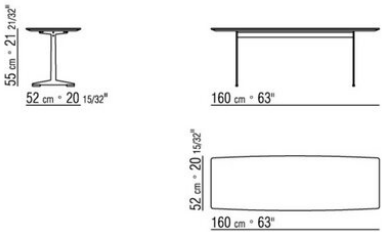

COD. 014L94

014LXA

- N.3 COD.014L98 - COUSSIN CM.63 x55
- N.1 COD.014L17 - COTE / ANGLE G / CUIR CM.198 x97
- N.1 COD.014L40 - CANAPE / ANGLE DOS ACC CUIR CM.225 x97
- N.3 COD.014L99 - COUSSIN CM.52 x48

014LXB

- N.3 COD.014L98 - COUSSIN CM.63 x55
- N.1 COD.014L19 - COTE / ANGLE G / CUIR CM.283 x97
- N.1 COD.014L25 - COTE TERMINAL G / A/ACCOUDOIR CUIR CM.283 x97
- N.5 COD.014L99 - COUSSIN CM.52 x48

014LXC

- N.4 COD.014L98 - COUSSIN CM.63 x55
- N.1 COD.014V19 - COTE / ANGLE G / CUIR CM.283 x114
- N.1 COD.014L25 - COTE TERMINAL G / A/ACCOUDOIR CUIR CM.283 x97
- N.4 COD.014L99 - COUSSIN CM.52 x48

014VXA

- N.1 COD.014V17 - COTE / ANGLE G / CUIR CM.198 x114
- N.1 COD.014V40 - CANAPE / ANGLE DOS ACC CUIR CM.225 x114
- N.3 COD.014L99 - COUSSIN CM.52 x48
- N.4 COD.014L98 - COUSSIN CM.63 x55

014VXB

- N.1 COD.014V19 - COTE / ANGLE G / CUIR CM.283 x114
- N.1 COD.014V91 - COTE TERMINAL G / A/ACCOUDOIR CUIR CM.300 x114
- N.5 COD.014L99 - COUSSIN CM.52 x48
- N.4 COD.014L98 - COUSSIN CM.63 x55