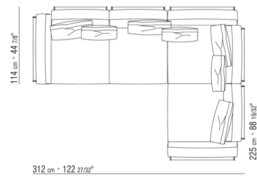

014VXA

- N.1 COD.014V17 - COTE / ANGLE G / CUIR CM.198 x114
- N.1 COD.014V40 - CANAPE / ANGLE DOS ACC CUIR CM.225 x114
- N.3 COD.014L99 - COUSSIN CM.52 x48
- N.4 COD.014L98 - COUSSIN CM.63 x55

014VXB