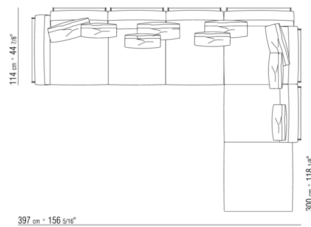

- N.1 COD.014V19 - COTE / ANGLE G / CUIR CM.283 x114
- N.1 COD.014V91 - COTE TERMINAL G / A/ACCOUDOIR CUIR CM.300 x114
- N.5 COD.014L99 - COUSSIN CM.52 x48
- N.4 COD.014L98 - COUSSIN CM.63 x55