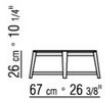

COD. 015P70