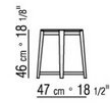

COD. 015P71