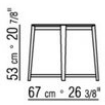

COD. 015P70

COD. 015P71