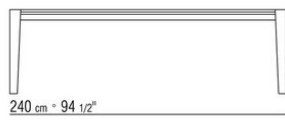

COD. 023382