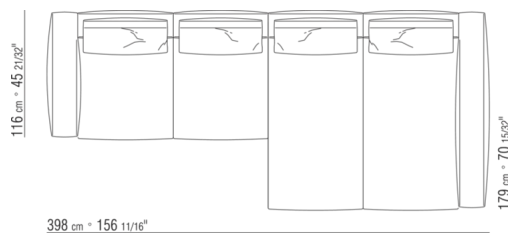

N.4 COD.027198 - KISSEN CM.52 x48

0271YN

N.1 COD.027113 - ENDELEMENT L / FINISH PLUS CM.199 x106

N.1 COD.028753 - HOCKER FINISH PLUS CM.170 x170

N.2 COD.027198 - KISSEN CM.52 x48

0287XA

N.1 COD.0287B3 - ENDELMENT L CM.199 x116