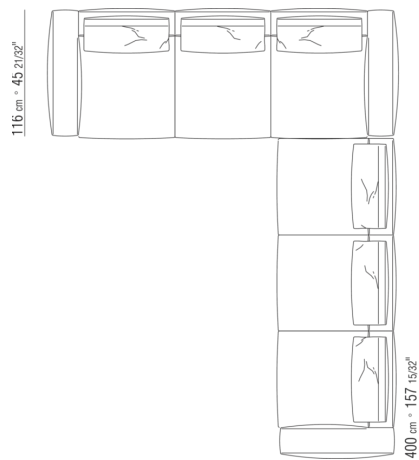

N.1 COD.0271B6 - ENDELEMENT R CM.284 x106
N.1 COD.0287A5 - SOFA CM.312 x116

0287XD