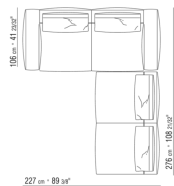

N.1 COD.027123 - LANGE ECKE L / FINISH PLUS CM.199 x106

0271XX

N.1 COD.027113 - ENDELEMENT L / FINISH PLUS CM.199 x106

N.1 COD.027103 - SOFA / FINISH PLUS CM.227 x106

0271XA

N.1 COD.0271A3 - SOFA CM.227 x106  
N.1 COD.0271A8 - ELEMENT CM.170 x106  
N.4 COD.027198 - KISSEN CM.52 x48