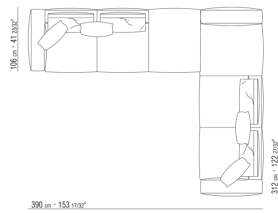

0271XL

N.1 COD.0271B3 - ENDELEMENT L CM.199 x106

N.1 COD.0271A3 - SOFA CM.227 x106

0271XY

N.1 COD.027127 - LANGE ECKE L / FINISH PLUS CM.284 x106

N.1 COD.027146 - ENDELEMENT R MIT ARMLEHNE FINISH PLUS CM.312 x106