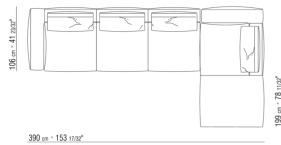

0271XS

- N.1 COD.027117 - ENDELEMENT L / FINISH PLUS CM.284 x106
- N.1 COD.027123 - LANGE ECKE L / FINISH PLUS CM.199 x106
- N.4 COD.027198 - KISSEN CM.52 x48