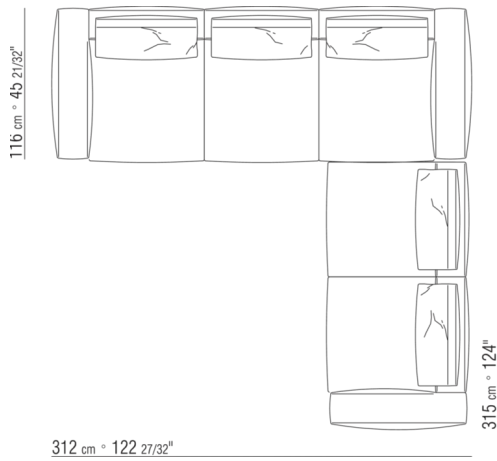

0287XB

N.1 COD.0271B2 - ENDELEMENT R CM.199 x106
N.1 COD.0287A5 - SOFA CM.312 x116

0287XC