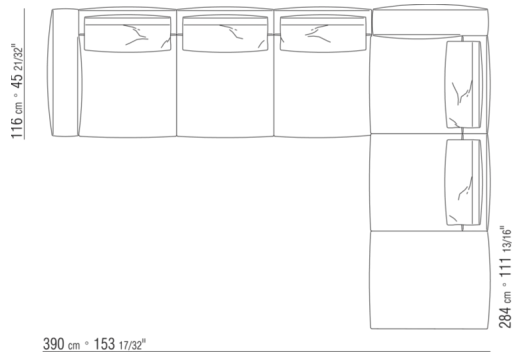

0287XR

N.1 COD.028717 - ENDELEMENT L / FINISH PLUS CM.284 x116
N.1 COD.027127 - LANGE ECKE L / FINISH PLUS CM.284 x106