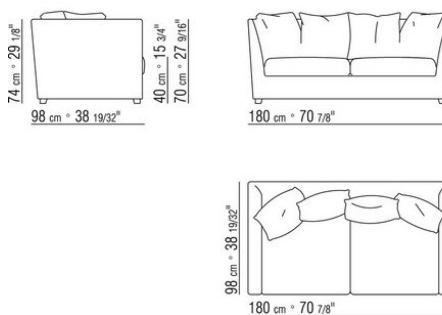

COD. 014208