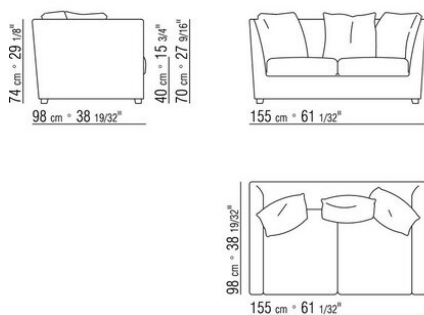

COD. 014202