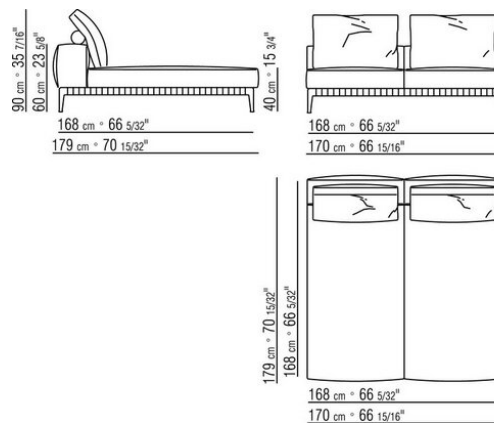

COD. 028730

COD. 028731

COD. 0287D0

COD. 0287D1

COMPOSICIONES | GREGORY | GREGORY XL

0271XN

N.1 COD.027103 - SOFA' / FINISH PLUS CM.227 x106
N.1 COD.027108 - MODULO / FINISH PLUS CM.170 x106
N.4 COD.027198 - COJIN CM.52 x48