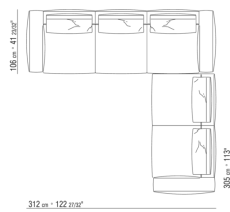

0271XP

N.1 COD.027105 - SOFA' / FINISH PLUS CM.312 x106
N.1 COD.027112 - FINAL D / FINISH PLUS CM.199 x106