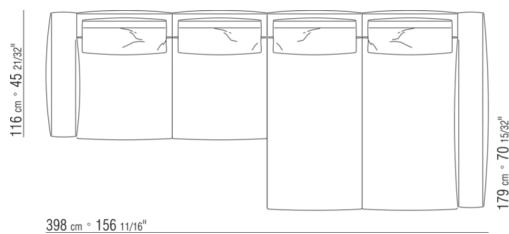

0287XN

N.1 COD.028713 - FINAL IZQ / FINISH PLUS CM.199 x116
N.1 COD.028714 - FINAL D / FINISH PLUS CM.199 x179