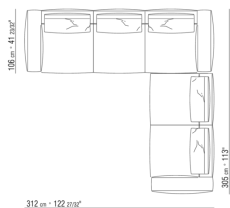

0271XB

N.1 COD.0271A5 - SOFA' CM.312 x106
N.1 COD.0271B2 - FINAL D CM.199 x106