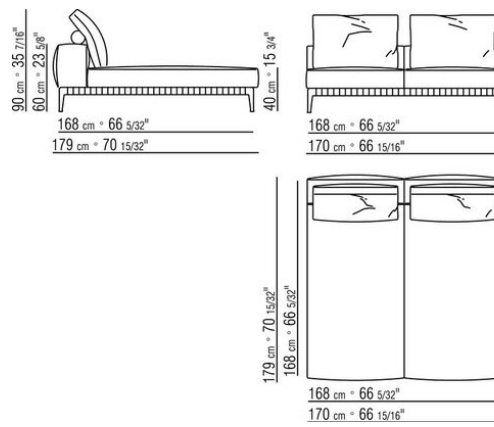

COD. 028730

COD. 028731

COD. 0287D0

COD. 0287D1

COMPOSICIONES | GREGORY | GREGORY XL

0271XN

N.1 COD.027103 - SOFA' / FINISH PLUS CM.227 x106
N.1 COD.027108 - MODULO / FINISH PLUS CM.170 x106
N.4 COD.027198 - COJIN CM.52 x48