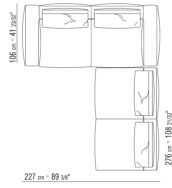

COD. 028730

COD. 028731

COD. 0287D0

COD. 0287D1

COMPOSICIONES | GREGORY | GREGORY XL

0271XN

N.1 COD.027103 - SOFA' / FINISH PLUS CM.227 x106
N.1 COD.027108 - MODULO / FINISH PLUS CM.170 x106
N.4 COD.027198 - COJIN CM.52 x48