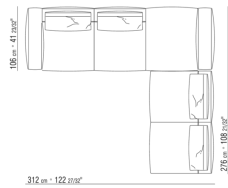

0271XV

N.1 COD.027147 - MODULO IZQ C/BRAZO FINISH PLUS
CM.312 x106
N.1 COD.027108 - MODULO / FINISH PLUS CM.170 x106