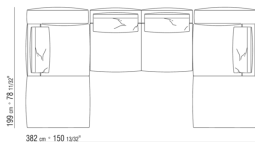

0271XW

N.1 COD.027122 - DORMEUSE FINAL D / FINISH PLUS
CM.199 x106
N.1 COD.027108 - MODULO / FINISH PLUS CM.170 x106
N.1 COD.027123 - DORMEUSE FINAL IZQ / FINISH PLUS
CM.199 x106