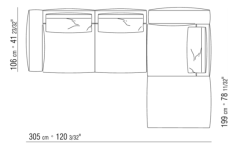

0271XR

N.1 COD.027113 - FINAL IZQ / FINISH PLUS CM.199 x106
N.1 COD.027123 - DORMEUSE FINAL IZQ / FINISH PLUS
CM.199 x106
N.4 COD.027198 - COJIN CM.52 x48