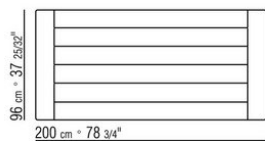

COD. 0238M5