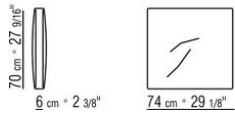

COD. 015L65

COD. 015L67

COD. 015L98

COD. 015L99

015LXA

- N.1 COD.015L17 - ЛЕВАЯ СТОРОНА СМ.205 x100
- N.1 COD.015L23 - БОКОВОЙ ТЕРМИНАЛ КРОНШТЕЙН. КОРОТКИЙ СС СМ.205 x100
- N.2 COD.015L98 - ПОДУШКА СМ.63 x55
- N.3 COD.015L99 - ПОДУШКА СМ.74 x70

---

015LXB

- N.1 COD.015L15 - ЛЕВАЯ СТОРОНА СМ.165 x100
- N.2 COD.015L14 - ПРАВАЯ СТОРОНА СМ.165 x100
- N.4 COD.015L98 - ПОДУШКА СМ.63 x55
- N.4 COD.015L99 - ПОДУШКА СМ.74 x70