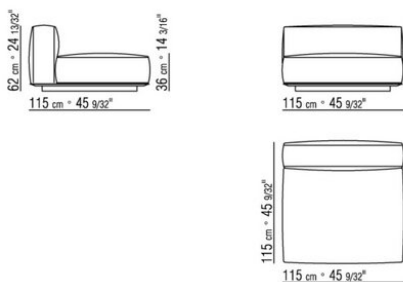

COD. 015L53

COD. 015L54

COD. 015L55

COD. 015L56

COD. 015L57

COD. 015L58

COD. 015L61

COD. 015L63

COD. 015L65

COD. 015L67

COD. 015L98

COD. 015L99

015LXA

- N.1 COD.015L17 - ЛЕВАЯ СТОРОНА СМ.205 x100
- N.1 COD.015L23 - БОКОВОЙ ТЕРМИНАЛ КРОНШТЕЙН. КОРОТКИЙ СС СМ.205 x100
- N.2 COD.015L98 - ПОДУШКА СМ.63 x55
- N.3 COD.015L99 - ПОДУШКА СМ.74 x70

---

015LXB

- N.1 COD.015L15 - ЛЕВАЯ СТОРОНА СМ.165 x100
- N.2 COD.015L14 - ПРАВАЯ СТОРОНА СМ.165 x100
- N.4 COD.015L98 - ПОДУШКА СМ.63 x55
- N.4 COD.015L99 - ПОДУШКА СМ.74 x70