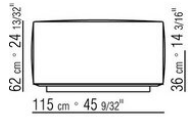

COD. 015L53

COD. 015L54

COD. 015L55

COD. 015L56

COD. 015L57

COD. 015L58

COD. 015L61

COD. 015L63

COD. 015L65

COD. 015L67

COD. 015L98

COD. 015L99

015LXA

- N.1 COD.015L17 - ЛЕВАЯ СТОРОНА СМ.205 x100
- N.1 COD.015L23 - БОКОВОЙ ТЕРМИНАЛ КРОНШТЕЙН. КОРОТКИЙ СС СМ.205 x100
- N.2 COD.015L98 - ПОДУШКА СМ.63 x55
- N.3 COD.015L99 - ПОДУШКА СМ.74 x70