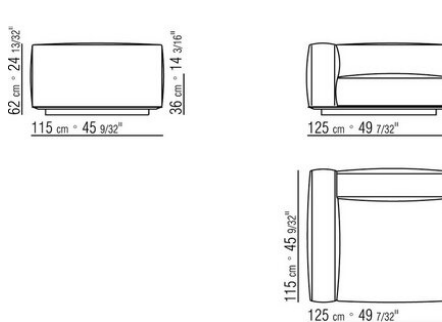

COD. 015L53

COD. 015L54

COD. 015L55

COD. 015L56

COD. 015L57

COD. 015L58

COD. 015L61

COD. 015L63

COD. 015L65

COD. 015L67

COD. 015L98

COD. 015L99

015LXA

- N.1 COD.015L17 - ЛЕВАЯ СТОРОНА СМ.205 x100
- N.1 COD.015L23 - БОКОВОЙ ТЕРМИНАЛ КРОНШТЕЙН. КОРОТКИЙ СС СМ.205 x100
- N.2 COD.015L98 - ПОДУШКА СМ.63 x55
- N.3 COD.015L99 - ПОДУШКА СМ.74 x70

---

015LXB

- N.1 COD.015L15 - ЛЕВАЯ СТОРОНА СМ.165 x100
- N.2 COD.015L14 - ПРАВАЯ СТОРОНА СМ.165 x100
- N.4 COD.015L98 - ПОДУШКА СМ.63 x55
- N.4 COD.015L99 - ПОДУШКА СМ.74 x70