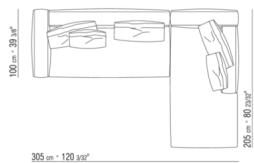

COD. 015L65

COD. 015L67

COD. 015L98

COD. 015L99

015LXA

- N.1 COD.015L17 - ЛЕВАЯ СТОРОНА СМ.205 x100
- N.1 COD.015L23 - БОКОВОЙ ТЕРМИНАЛ КРОНШТЕЙН. КОРОТКИЙ СС СМ.205 x100
- N.2 COD.015L98 - ПОДУШКА СМ.63 x55
- N.3 COD.015L99 - ПОДУШКА СМ.74 x70