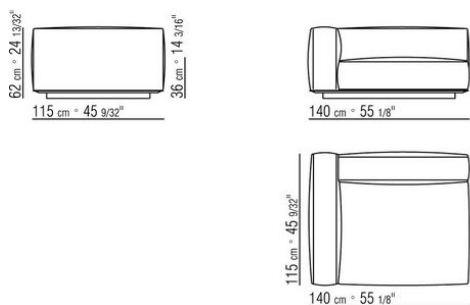

COD. 015L53

COD. 015L54

COD. 015L55

COD. 015L56

COD. 015L57

COD. 015L58

COD. 015L61

COD. 015L63

COD. 015L65

COD. 015L67

COD. 015L98

COD. 015L99

015LXA

- N.1 COD.015L17 - ЛЕВАЯ СТОРОНА СМ.205 x100
- N.1 COD.015L23 - БОКОВОЙ ТЕРМИНАЛ КРОНШТЕЙН. КОРОТКИЙ СС СМ.205 x100
- N.2 COD.015L98 - ПОДУШКА СМ.63 x55
- N.3 COD.015L99 - ПОДУШКА СМ.74 x70

---

015LXB

- N.1 COD.015L15 - ЛЕВАЯ СТОРОНА СМ.165 x100
- N.2 COD.015L14 - ПРАВАЯ СТОРОНА СМ.165 x100
- N.4 COD.015L98 - ПОДУШКА СМ.63 x55
- N.4 COD.015L99 - ПОДУШКА СМ.74 x70