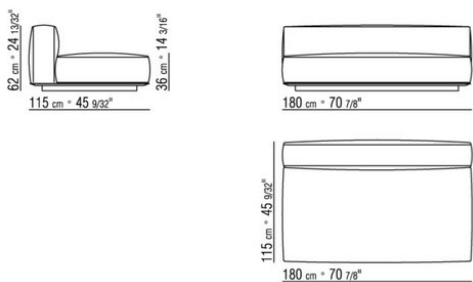

COD. 015L53

COD. 015L54

COD. 015L55

COD. 015L56

COD. 015L57

COD. 015L58

COD. 015L61

COD. 015L63

COD. 015L65

COD. 015L67

COD. 015L98

COD. 015L99

015LXA

- N.1 COD.015L17 - ЛЕВАЯ СТОРОНА СМ.205 x100
- N.1 COD.015L23 - БОКОВОЙ ТЕРМИНАЛ КРОНШТЕЙН. КОРОТКИЙ СС СМ.205 x100
- N.2 COD.015L98 - ПОДУШКА СМ.63 x55
- N.3 COD.015L99 - ПОДУШКА СМ.74 x70