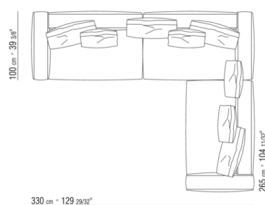

COD. 015L65

COD. 015L67

COD. 015L98

COD. 015L99

015LXA

- N.1 COD.015L17 - ЛЕВАЯ СТОРОНА СМ.205 x100
- N.1 COD.015L23 - БОКОВОЙ ТЕРМИНАЛ КРОНШТЕЙН. КОРОТКИЙ СС СМ.205 x100
- N.2 COD.015L98 - ПОДУШКА СМ.63 x55
- N.3 COD.015L99 - ПОДУШКА СМ.74 x70

---

015LXB

- N.1 COD.015L15 - ЛЕВАЯ СТОРОНА СМ.165 x100
- N.2 COD.015L14 - ПРАВАЯ СТОРОНА СМ.165 x100
- N.4 COD.015L98 - ПОДУШКА СМ.63 x55
- N.4 COD.015L99 - ПОДУШКА СМ.74 x70