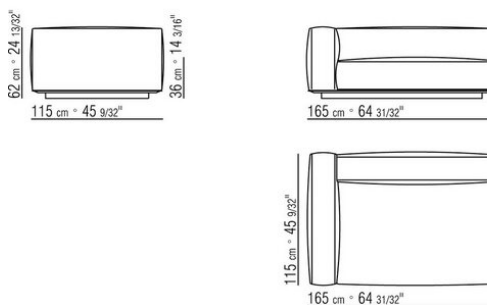

COD. 015L53

COD. 015L54

COD. 015L55

COD. 015L56

COD. 015L57

COD. 015L58

COD. 015L61

COD. 015L63

COD. 015L65

COD. 015L67

COD. 015L98

COD. 015L99

015LXA

- N.1 COD.015L17 - ЛЕВАЯ СТОРОНА СМ.205 x100
- N.1 COD.015L23 - БОКОВОЙ ТЕРМИНАЛ КРОНШТЕЙН. КОРОТКИЙ СС СМ.205 x100
- N.2 COD.015L98 - ПОДУШКА СМ.63 x55
- N.3 COD.015L99 - ПОДУШКА СМ.74 x70

---

015LXB

- N.1 COD.015L15 - ЛЕВАЯ СТОРОНА СМ.165 x100
- N.2 COD.015L14 - ПРАВАЯ СТОРОНА СМ.165 x100
- N.4 COD.015L98 - ПОДУШКА СМ.63 x55
- N.4 COD.015L99 - ПОДУШКА СМ.74 x70