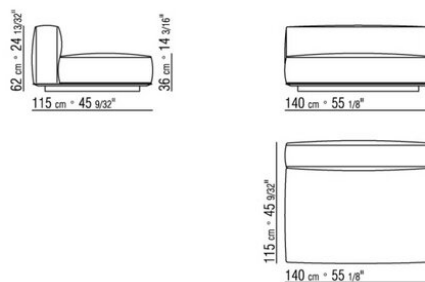

COD. 015L53

COD. 015L54

COD. 015L55

COD. 015L56

COD. 015L57

COD. 015L58

COD. 015L61

COD. 015L63

COD. 015L65

COD. 015L67

COD. 015L98

COD. 015L99

015LXA

- N.1 COD.015L17 - ЛЕВАЯ СТОРОНА СМ.205 x100
- N.1 COD.015L23 - БОКОВОЙ ТЕРМИНАЛ КРОНШТЕЙН. КОРОТКИЙ СС СМ.205 x100
- N.2 COD.015L98 - ПОДУШКА СМ.63 x55
- N.3 COD.015L99 - ПОДУШКА СМ.74 x70

---

015LXB

- N.1 COD.015L15 - ЛЕВАЯ СТОРОНА СМ.165 x100
- N.2 COD.015L14 - ПРАВАЯ СТОРОНА СМ.165 x100
- N.4 COD.015L98 - ПОДУШКА СМ.63 x55
- N.4 COD.015L99 - ПОДУШКА СМ.74 x70