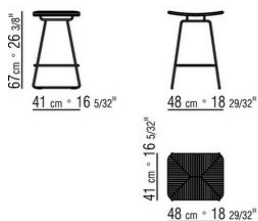

COD. 028061