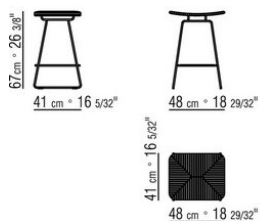

COD. 028060