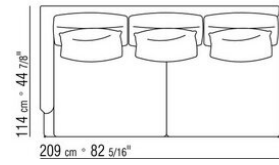

COD. 014W55