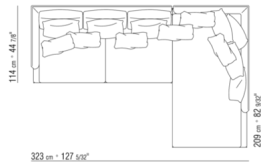

COD. 014W57

COD. 014W51

COD. 014W59

COMPOSICIONES | FEEL GOOD LARGE

014WXC

- N.1 COD.014W55 - FINAL IZQ CM.209 x114
- N.1 COD.014W59 - DORMEUSE FINAL IZQ CM.209 x114
- N.5 COD.014W98 - COJIN CM.46 x46

014WXD