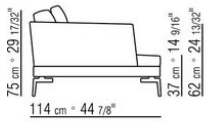

COD. 014W45