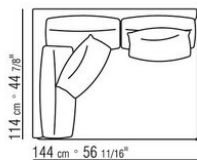

COD. 014W57

COD. 014W51

COD. 014W59

COMPOSICIONES | FEEL GOOD LARGE

014WXC

- N.1 COD.014W55 - FINAL IZQ CM.209 x114
- N.1 COD.014W59 - DORMEUSE FINAL IZQ CM.209 x114
- N.5 COD.014W98 - COJIN CM.46 x46

014WXD