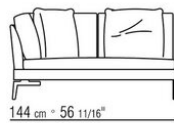

COD. 014W57

COD. 014W51

COD. 014W59

COMPOSICIONES | FEEL GOOD LARGE

014WXC

- N.1 COD.014W55 - FINAL IZQ CM.209 x114
- N.1 COD.014W59 - DORMEUSE FINAL IZQ CM.209 x114
- N.5 COD.014W98 - COJIN CM.46 x46

014WXD