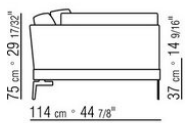

COD. 014W57

COD. 014W51

COD. 014W59

COMPOSICIONES | FEEL GOOD LARGE

014WXC

- N.1 COD.014W55 - FINAL IZQ CM.209 x114
- N.1 COD.014W59 - DORMEUSE FINAL IZQ CM.209 x114
- N.5 COD.014W98 - COJIN CM.46 x46

014WXD