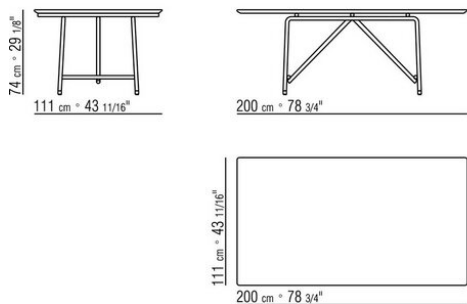

COD. 028285