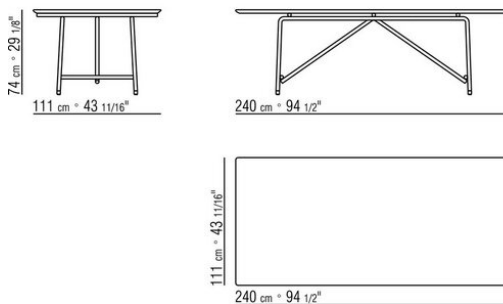

COD. 028287