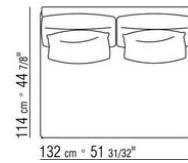

COD. 014W46