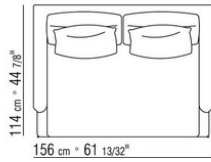

COD. 014W42