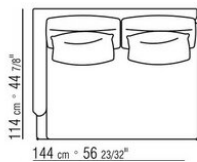

COD. 014W45