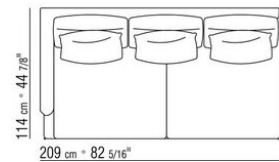

COD. 014W55