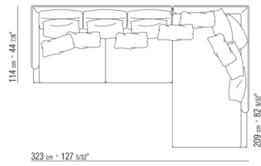

## COMPOSICIONES | FEEL GOOD LARGE

---

014WXC

- N.1 COD.014W55 - FINAL IZQ CM.209 x114
- N.1 COD.014W59 - DORMEUSE FINAL IZQ CM.209 x114
- N.5 COD.014W98 - COJIN CM.46 x46

014WXD

- N.1 COD.014W45 - FINAL IZQ CM.144 x114
- N.1 COD.014W48 - ÁNGULO D CM.144 x114
- N.1 COD.014W44 - FINAL D CM.144 x114
- N.6 COD.014W98 - COJIN CM.46 x46