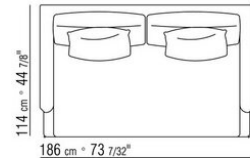

COD. 015D47