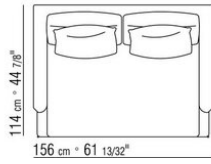

COD. 015D42