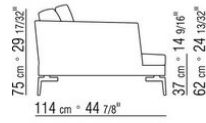

COD. 015D47