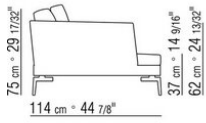

COD. 015D42