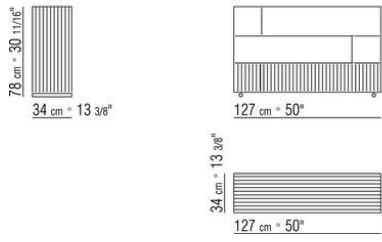

(5001), табачный (5015), замша темно-коричневая (6004), замша черная (6005), замша оливковая (6003), замша песочная (6001)

Ножки из металла, эпоксидная краска. С наконечниками из термопластика

COD. 011M85