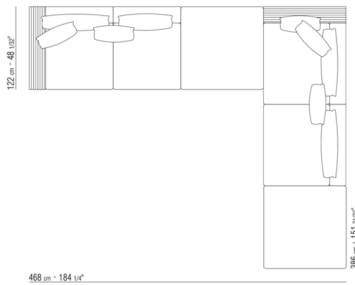

- N.2 COD.011M79 - кожаный подлокотник CM.122 x24
- N.2 COD.011M11 - ЭЛЕМЕНТ CM.100 x122
- N.2 COD.011M06 - ЭЛЕМЕНТ CM.120 x122
- N.2 COD.011M50 - ПУФ CM.122 x122
- N.3 COD.011M97 - ПОДУШКА С РУЛОНОМ CM.80 x60
- N.1 COD.011M95 - ПОДУШКА С РУЛОНОМ CM.60 x60
- N.2 COD.011M99 - ПОДУШКА CM.60 x60
- N.3 COD.011M92 - ПОДУШКА CM.60 x55

011MXG