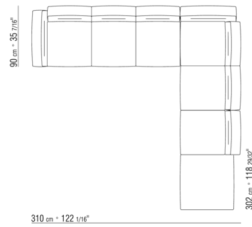

COD. 023601

0236XA

N.1 COD.023617 - FINAL IZQ CM.280 x100
N.1 COD.023627 - DORMEUSE FINAL IZQ CM.280 x100
N.8 COD.023699 - COJIN CM.57 x48

0236XB

N.1 COD.0236B5 - FINAL IZQ CM.220 x90
N.1 COD.0236B3 - FINAL IZQ CM.155 x90
N.1 COD.0236D1 - MODULO TERMINAL IZQ CM.147 x90
N.7 COD.023699 - COJIN CM.57 x48