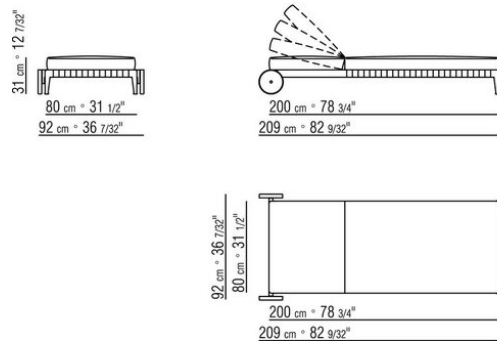

COD. 0274G9