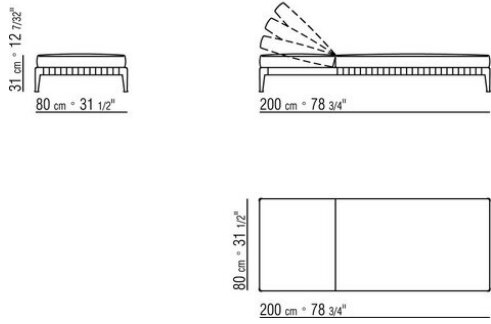

#### ЛЕЖАК

Каркас из алюминия, окраска в печи порошковыми эпоксидными красками, цвет: белый 100, винный 405, зеленый защитный 705, вороненый, глянцевый серый, или отделка фактурным лаком, цвет: белый 300, песочный 310, кирпичный 320, бледно-зеленый 330, терракотовый 325, темно-зеленый 335, угольный 350; обтянут эластичными ремнями из водоотталкивающего материала, цвет: песочный 9001, серый 9003, антрацит 9005, черный 9009. Спинка с регулируемым наклоном из массива ироко, отделка: натуральная, серая тонировка, коричневая тонировка. Механизм регулировки наклона спинки из нержавеющей стали 316, отделка электрополировкой, и зубчатая рейка из термопластика серого цвета. Подушка сиденья и спинки из полиэстерного волокна со вставкой из недеформируемого материала равномерной плотности, покрытие из водоотталкивающей ткани

COD. 0274G8

COD. 0274G9

0274XA

N.1 COD.0274B3 - ЛЕВАЯ СТОРОНА СМ.187 x96  
N.1 COD.0274C7 - ЛЕВОСТОРОННИЙ ТЕРМИНАЛЬНЫЙ  
МОДУЛЬ СМ.272 x96

0274XB

N.1 COD.0274D8 - ELEM.TERMINALE DX C / ДЕРЕВЯННЫЙ  
СТОЛ СМ.170 x96  
N.1 COD.0274B2 - ПРАВАЯ СТОРОНА СМ.187 x96  
N.1 COD.0274D9 - ЛЕВЫЙ КОНЦЕВОЙ ЭЛЕМЕНТ С  
ДЕРЕВЯННЫМ СТОЛОМ СМ.170 x96