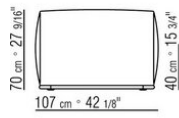

COD. 029304