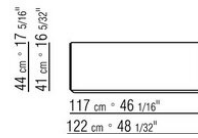

COD. 029379