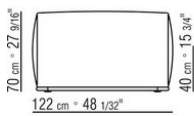

COD. 0293A5

COD. 0293A7

COD. 0293A8

COD. 0293B3

COD. 0293B5

COD. 0293B7

COD. 0293B9

COD. 0293C1

- N.1 COD.029346 - ELEMENTO A 6 LATI DX CM.253 x156
- N.1 COD.029350 - POUF CM.107 x107
- N.1 COD.0293D9 - FIANCO TERM. SX CM.127 x270
- N.2 COD.029399 - CUSCINO CM.90 x65
- N.3 COD.029398 - CUSCINO CM.65 x65