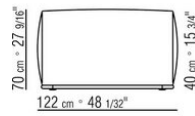

COD. 0293B3