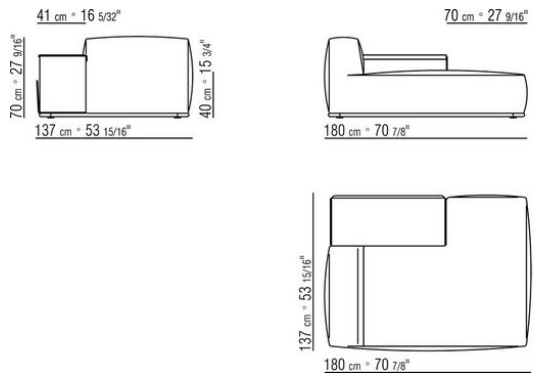

COD. 0293D5