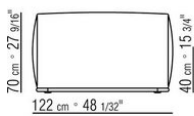

COD. 0293A5

COD. 0293A7

COD. 0293A8

COD. 0293B3

COD. 0293B5

COD. 0293B7

COD. 0293B9

COD. 0293C1

- N.1 COD.029346 - ELEMENTO A 6 LATI DX CM.253 x156
- N.1 COD.029350 - POUF CM.107 x107
- N.1 COD.0293D9 - FIANCO TERM. SX CM.127 x270
- N.2 COD.029399 - CUSCINO CM.90 x65
- N.3 COD.029398 - CUSCINO CM.65 x65