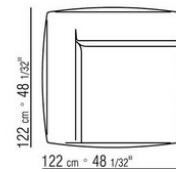

COD. 0293B3