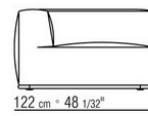

COD. 0293B3