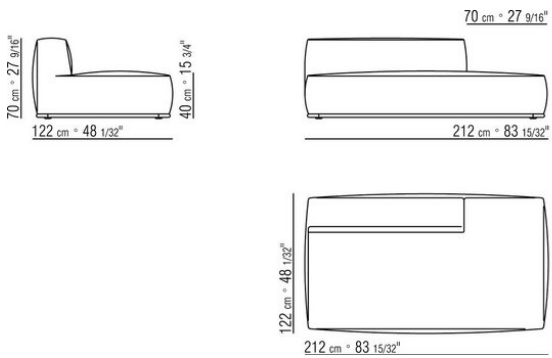

COD. 0293F3