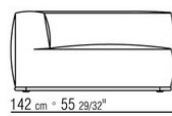

COD. 0293B5