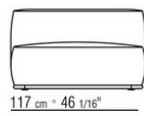

COD. 0293A8