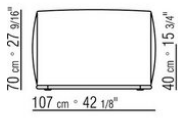

COD. 029303