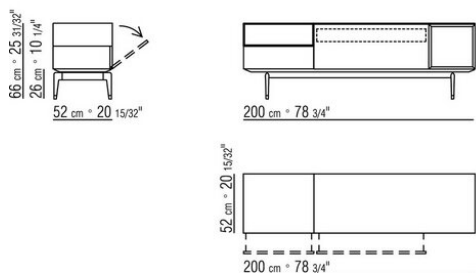

COD. 025469