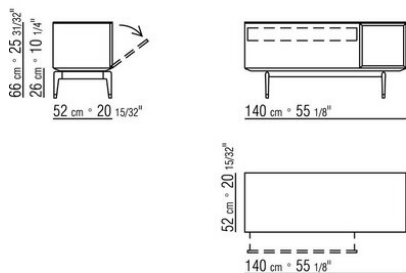

COD. 025463

COD. 025460