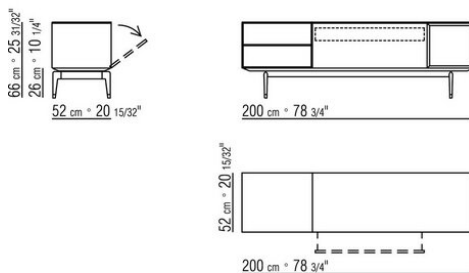

COD. 025468

COD. 025462