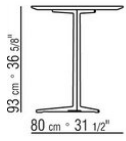

Tablero de piedra en los tipos: piedra de lava, pórfido, piedra del cardoso o beola

plateada.

Tablero de las mesas 180x100 – 200x100 – 240x100 – 300x100 – ø80 disponible también de madera maciza de iroko en los acabados natural, barnizado en gris, barnizado en marrón, lacado blanco o barras de acero 316.

Patas de material termoplástico.

Cubierta de material impermeable. La cubierta se realiza bajo pedido con cargo extra.

COD. 014XL8

COD. 014XM8

COD. 014XK3

COD. 014XK5

COD. 014XK0

COD. 014XK2