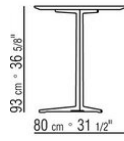

Tablero de piedra en los tipos: piedra de lava, pórfido, piedra del cardoso o beola

plateada.

Tablero de las mesas 180x100 – 200x100 – 240x100 – 300x100 – ø80 disponible también de madera maciza de iroko en los acabados natural, barnizado en gris, barnizado en marrón, lacado blanco o barras de acero 316.

Patas de material termoplástico.

Cubierta de material impermeable. La cubierta se realiza bajo pedido con cargo extra.

COD. 014XL8

COD. 014XM8

COD. 014XK3

COD. 014XK5

COD. 014XK0

COD. 014XK2