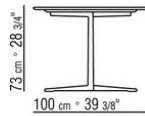

Tablero de piedra en los tipos: piedra de lava, pórfido, piedra del cardoso o beola

plateada.

Tablero de las mesas 180x100 – 200x100 – 240x100 – 300x100 – ø80 disponible también de madera maciza de iroko en los acabados natural, barnizado en gris, barnizado en marrón, lacado blanco o barras de acero 316.

Patas de material termoplástico.

Cubierta de material impermeable. La cubierta se realiza bajo pedido con cargo extra.

COD. 014XL8

COD. 014XM8

COD. 014XK3

COD. 014XK5

COD. 014XK0

COD. 014XK2