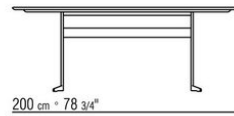

Tablero de piedra en los tipos: piedra de lava, pórfido, piedra del cardoso o beola

plateada.

Tablero de las mesas 180x100 – 200x100 – 240x100 – 300x100 – ø80 disponible también de madera maciza de iroko en los acabados natural, barnizado en gris, barnizado en marrón, lacado blanco o barras de acero 316.

Patas de material termoplástico.

Cubierta de material impermeable. La cubierta se realiza bajo pedido con cargo extra.

COD. 014XL8

COD. 014XM8

COD. 014XK3

COD. 014XK5

COD. 014XK0

COD. 014XK2