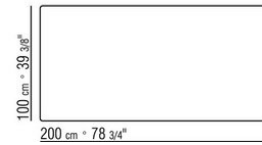

COD. 014XK5