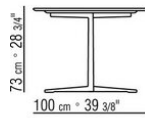

Tablero de piedra en los tipos: piedra de lava, pórfido, piedra del cardoso o beola

plateada.

Tablero de las mesas 180x100 – 200x100 – 240x100 – 300x100 – ø80 disponible también de madera maciza de iroko en los acabados natural, barnizado en gris, barnizado en marrón, lacado blanco o barras de acero 316.

Patas de material termoplástico.

Cubierta de material impermeable. La cubierta se realiza bajo pedido con cargo extra.

COD. 014XL8

COD. 014XM8

COD. 014XK3

COD. 014XK5

COD. 014XK0

COD. 014XK2