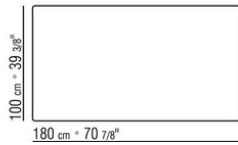

COD. 014XK3