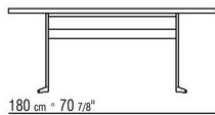

COD. 014XL3