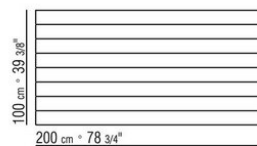

Tablero de piedra en los tipos: piedra de lava, pórfido, piedra del cardoso o beola

plateada.

Tablero de las mesas 180x100 – 200x100 – 240x100 – 300x100 – ø80 disponible también de madera maciza de iroko en los acabados natural, barnizado en gris, barnizado en marrón, lacado blanco o barras de acero 316.

COD. 014XK7

COD. 014XK8

COD. 014XL3

COD. 014XL5

COD. 014XL0

COD. 014XL2