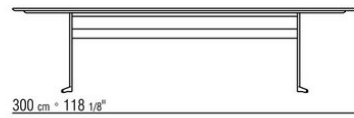

Tablero de piedra en los tipos: piedra de lava, pórfido, piedra del cardoso o beola

plateada.

Tablero de las mesas 180x100 – 200x100 – 240x100 – 300x100 – ø80 disponible también de madera maciza de iroko en los acabados natural, barnizado en gris, barnizado en marrón, lacado blanco o barras de acero 316.

Patas de material termoplástico.

Cubierta de material impermeable. La cubierta se realiza bajo pedido con cargo extra.

COD. 014XL8

COD. 014XM8

COD. 014XK3

COD. 014XK5

COD. 014XK0

COD. 014XK2