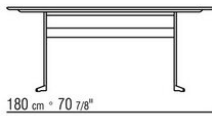

Tablero de piedra en los tipos: piedra de lava, pórfido, piedra del cardoso o beola

plateada.

Tablero de las mesas 180x100 – 200x100 – 240x100 – 300x100 – ø80 disponible también de madera maciza de iroko en los acabados natural, barnizado en gris, barnizado en marrón, lacado blanco o barras de acero 316.

Patas de material termoplástico.

Cubierta de material impermeable. La cubierta se realiza bajo pedido con cargo extra.

COD. 014XL8

COD. 014XM8

COD. 014XK3

COD. 014XK5

COD. 014XK0

COD. 014XK2