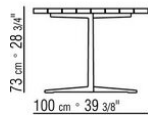

Tablero de piedra en los tipos: piedra de lava, pórfido, piedra del cardoso o beola

plateada.

Tablero de las mesas 180x100 – 200x100 – 240x100 – 300x100 – ø80 disponible también de madera maciza de iroko en los acabados natural, barnizado en gris, barnizado en marrón, lacado blanco o barras de acero 316.

COD. 014XK7

COD. 014XK8

COD. 014XL3

COD. 014XL5

COD. 014XL0

COD. 014XL2