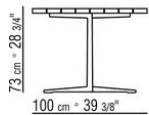

COD. 014XL3