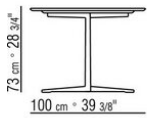

Tablero de piedra en los tipos: piedra de lava, pórfido, piedra del cardoso o beola

plateada.

Tablero de las mesas 180x100 – 200x100 – 240x100 – 300x100 – ø80 disponible también de madera maciza de iroko en los acabados natural, barnizado en gris, barnizado en marrón, lacado blanco o barras de acero 316.

Patas de material termoplástico.

Cubierta de material impermeable. La cubierta se realiza bajo pedido con cargo extra.

COD. 014XL8

COD. 014XM8

COD. 014XK3

COD. 014XK5

COD. 014XK0

COD. 014XK2