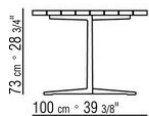

Tablero de piedra en los tipos: piedra de lava, pórfido, piedra del cardoso o beola

plateada.

Tablero de las mesas 180x100 – 200x100 – 240x100 – 300x100 – ø80 disponible también de madera maciza de iroko en los acabados natural, barnizado en gris, barnizado en marrón, lacado blanco o barras de acero 316.

COD. 014XK7

COD. 014XK8

COD. 014XL3

COD. 014XL5

COD. 014XL0

COD. 014XL2