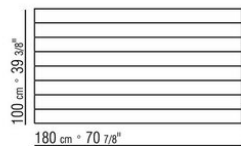

COD. 014XL3