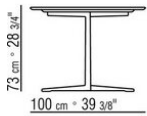

Tablero de piedra en los tipos: piedra de lava, pórfido, piedra del cardoso o beola

plateada.

Tablero de las mesas 180x100 – 200x100 – 240x100 – 300x100 – ø80 disponible también de madera maciza de iroko en los acabados natural, barnizado en gris, barnizado en marrón, lacado blanco o barras de acero 316.

Patas de material termoplástico.

Cubierta de material impermeable. La cubierta se realiza bajo pedido con cargo extra.

COD. 014XL8

COD. 014XM8

COD. 014XK3

COD. 014XK5

COD. 014XK0

COD. 014XK2