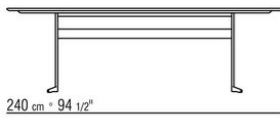

Tablero de piedra en los tipos: piedra de lava, pórfido, piedra del cardoso o beola

plateada.

Tablero de las mesas 180x100 – 200x100 – 240x100 – 300x100 – ø80 disponible también de madera maciza de iroko en los acabados natural, barnizado en gris, barnizado en marrón, lacado blanco o barras de acero 316.

Patas de material termoplástico.

Cubierta de material impermeable. La cubierta se realiza bajo pedido con cargo extra.

COD. 014XL8

COD. 014XM8

COD. 014XK3

COD. 014XK5

COD. 014XK0

COD. 014XK2