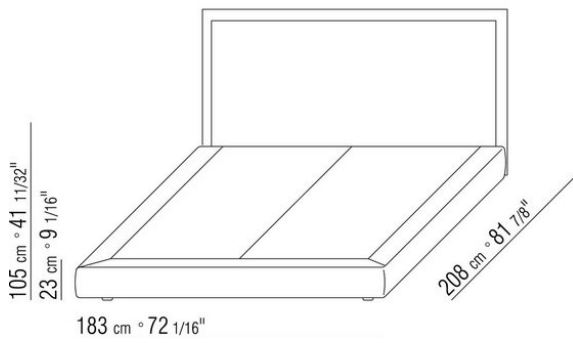

COD. 015FL3