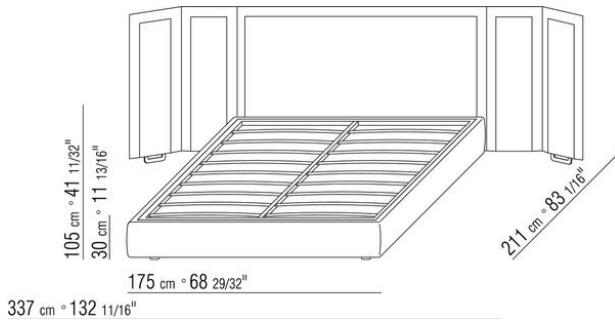

COD. 015FQ2