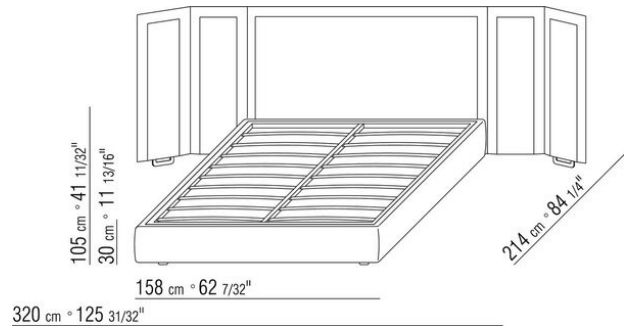

COD. 015FQ6