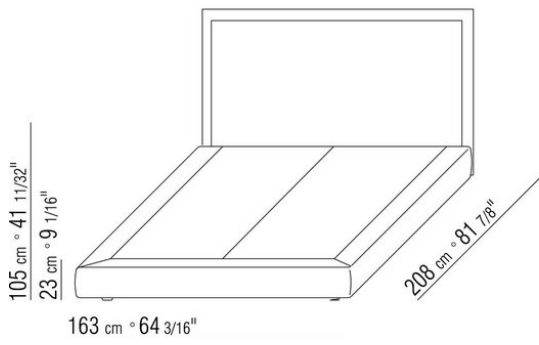

COD. 015FL1