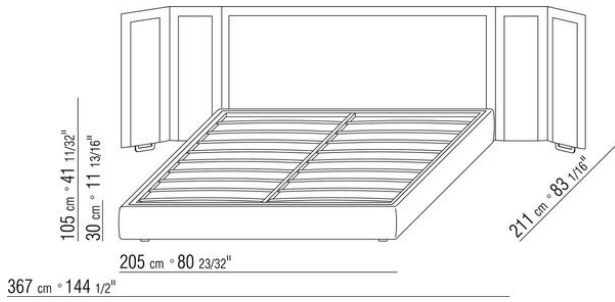

COD. 015FQ5