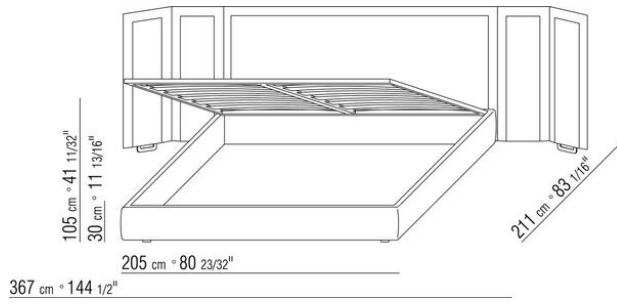

COD. 015FR5