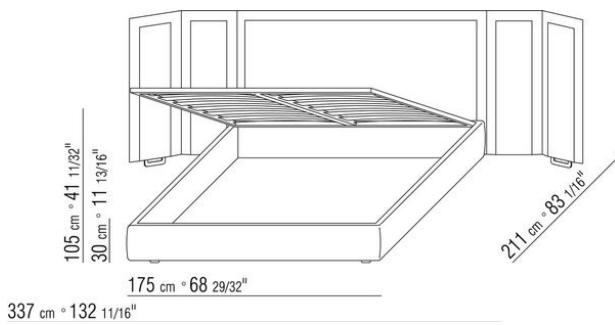

COD. 015FR2