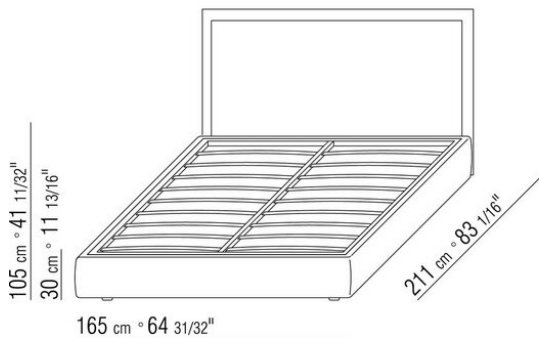

COD. 015FM1