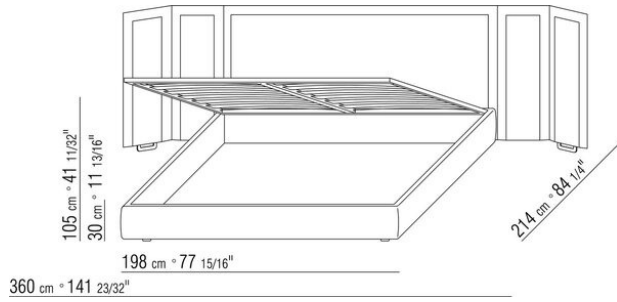

COD. 015FR8