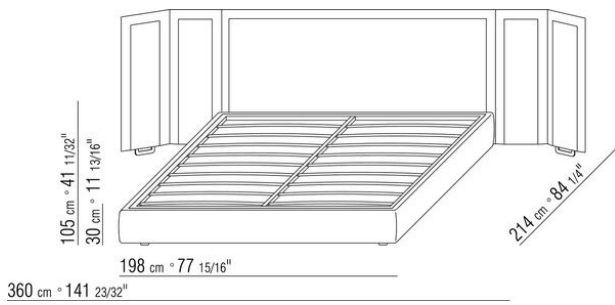

COD. 015FQ8