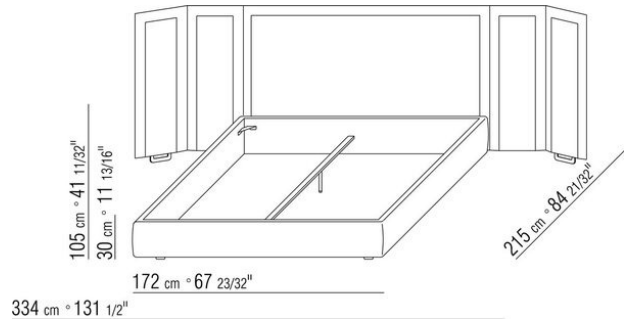

COD. 015FYA