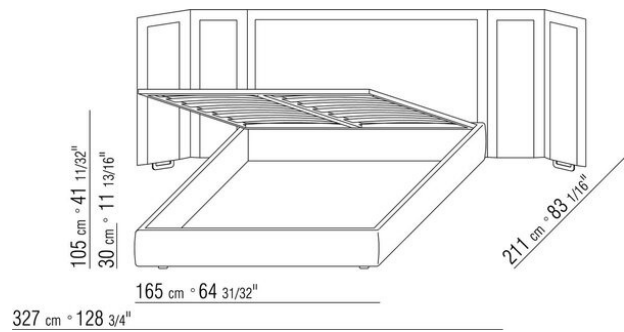

COD. 015FR1