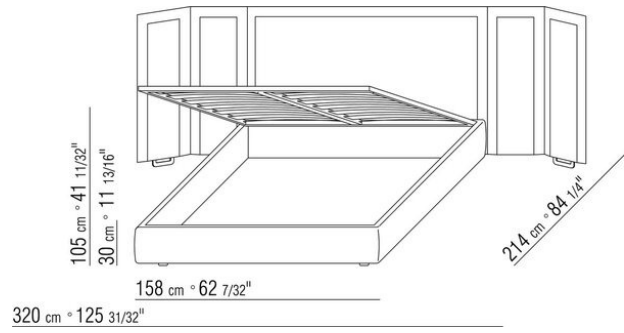

COD. 015FR6