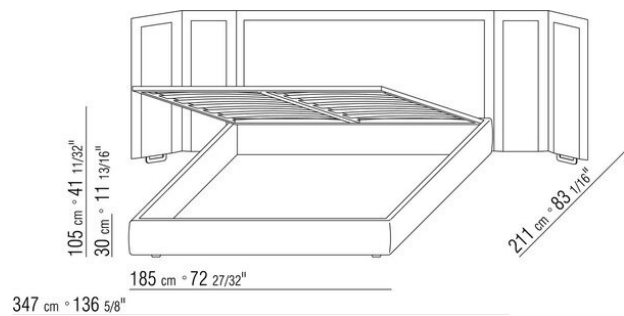

COD. 015FR3