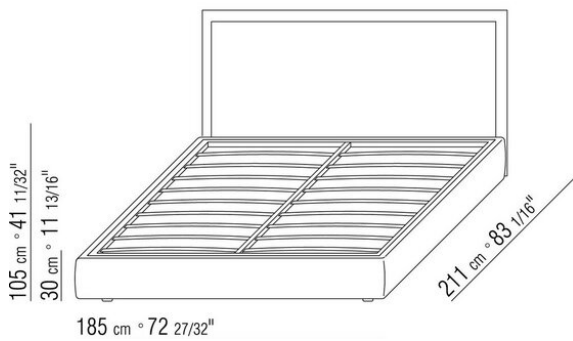

COD. 015FM3