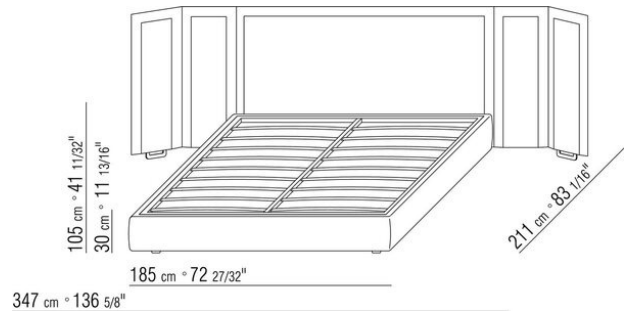

COD. 015FQ3