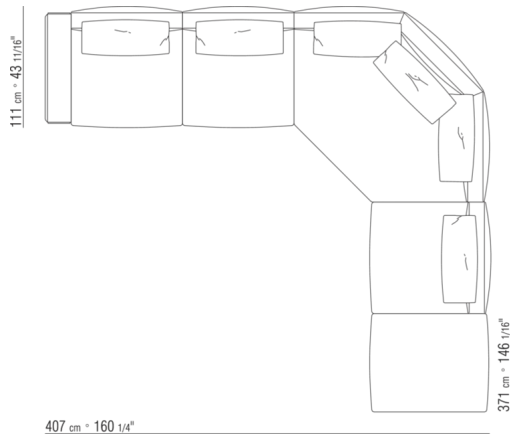

- N.1 COD.028877 - ARMLEHNE KERNLEDER CM.111 x24
- N.3 COD.028806 - ELEMENT CM.102 x111
- N.1 COD.028848 - 6-SEITIGES ECKELEMENT CM.179 x179
- N.1 COD.028851 - HOCKER CM.90 x111
- N.6 COD.028895 - STÜTZE RÜCKENLEHNE CM.24 x16