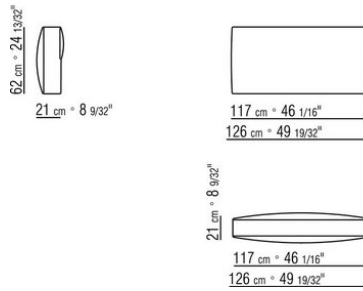

COD. 028871

COD. 028872

COD. 028873

COD. 028874

COD. 028875

COD. 028876

COD. 028877

COD. 028878

COD. 028879

COD. 028895

COD. 028898

COD. 028899

0288XA

- N.1 COD.028870 - ARMLEHNE CM.99 x21
- N.3 COD.028803 - ELEMENT CM.102 x99
- N.1 COD.028876 - ARMLEHNE KERNLEDER CM.99 x24
- N.3 COD.028895 - STÜTZE RÜCKENLEHNE CM.24 x16