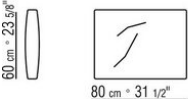

COD. 028879

COD. 028895

COD. 028898

COD. 028899

0288XA

- N.1 COD.028870 - ARMLEHNE CM.99 x21
- N.3 COD.028803 - ELEMENT CM.102 x99
- N.1 COD.028876 - ARMLEHNE KERNLEDER CM.99 x24
- N.3 COD.028895 - STÜTZE RÜCKENLEHNE CM.24 x16