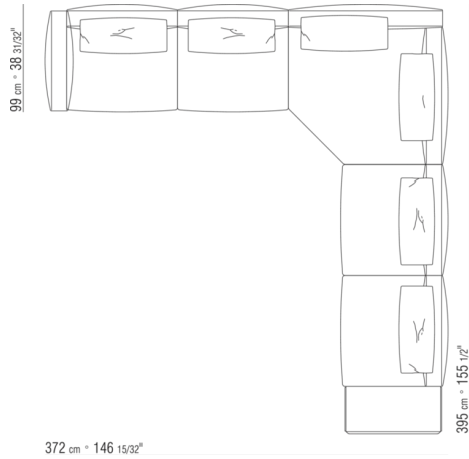

0288XB

- N.2 COD.028874 - ARMLEHNE CM.126 x21
- N.3 COD.028808 - ELEMENT CM.102 x126
- N.3 COD.028895 - STÜTZE RÜCKENLEHNE CM.24 x16

0288XC

- N.1 COD.028879 - ARMLEHNE KERNLEDER CM.111 x44
- N.2 COD.028806 - ELEMENT CM.102 x111
- N.1 COD.028871 - RUECKENLEHNE/ECKELEMENT CM.99 x21
- N.2 COD.028803 - ELEMENT CM.102 x99
- N.1 COD.028850 - HOCKER CM.102 x99
- N.5 COD.028895 - STÜTZE RÜCKENLEHNE CM.24 x16

0288XD

- N.1 COD.028870 - ARMLEHNE CM.99 x21
- N.4 COD.028803 - ELEMENT CM.102 x99
- N.1 COD.028831 - 5-SEITIGES ECKELEMENT CM.147 x147
- N.1 COD.028878 - ARMLEHNE KERNLEDER CM.99 x44
- N.6 COD.028895 - STÜTZE RÜCKENLEHNE CM.24 x16