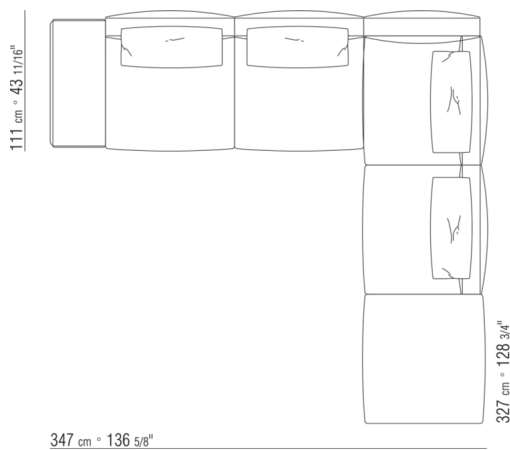

- N.1 COD.028879 - ARMLEHNE KERNLEDER CM.111 x44
- N.2 COD.028806 - ELEMENT CM.102 x111
- N.1 COD.028871 - RUECKENLEHNE/ECKELEMENT CM.99 x21
- N.2 COD.028803 - ELEMENT CM.102 x99
- N.1 COD.028850 - HOCKER CM.102 x99
- N.5 COD.028895 - STÜTZE RÜCKENLEHNE CM.24 x16