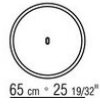

BERRY *DESIGN CENTER* **2021**

TABLES BASSES

BERRY | DESIGN CENTER | 2021

TABLES BASSES

Structure en métal finition bruni, anthracite brillant. Repose sur des embouts de pieds en matériau thermoplastique

Version finish plus structure en métal finition satiné, chromé, chromé noir.

Repose sur des embouts de pieds en matériau thermoplastique

Plateau en cedre massif; en ceramique dans les couleurs suivantes: avoine, huitre, gris bleu, vert mousse et brique

COD. 029160

COD. 029161

COD. 029170