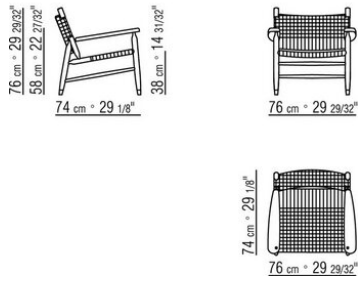

COD. 0272C1