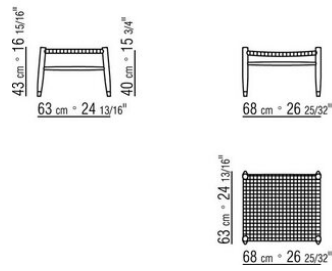

COD. 0272G0