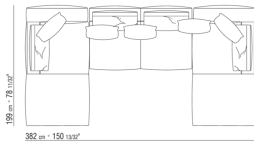

0271XK

N.1 COD.0271C2 - СМ.199 x106
N.1 COD.0271A8 - ЭЛЕМЕНТ СМ.170 x106
N.1 COD.0271C3 - ЛЕВОСТОРОННИЙ ТЕРМИНАЛЬНЫЙ МОДУЛЬ СМ.199 x106