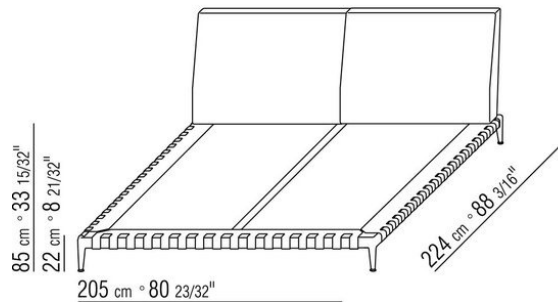

COD. 0271M5