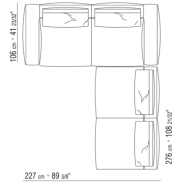

0271XW

N.1 COD.027122 - СМ.199 x106
N.1 COD.027108 - ПУНКТ / FINISH PLUS СМ.170 x106
N.1 COD.027123 - ЛЕВОСТОРОННИЙ ТЕРМИНАЛЬНЫЙ
МОДУЛЬ/ ОТДЕЛКА ПЛЮС СМ.199 x106

0271XX

N.1 COD.027113 - ЛЕВАЯ СТОРОНА / FINISH PLUS СМ.199
x106
N.1 COD.027103 - ДИВАН / FINISH PLUS СМ.227 x106

0271XA

N.1 COD.0271A3 - ДЕРЕВЯННАЯ БАЗА ДИВАНА СМ.227 x106
N.1 COD.0271A8 - ЭЛЕМЕНТ СМ.170 x106
N.4 COD.027198 - ПОДУШКА СМ.52 x48

0271XB

N.1 COD.0271A5 - ДЕРЕВЯННАЯ БАЗА ДИВАНА СМ.312 x106
N.1 COD.0271B2 - ПРАВАЯ СТОРОНА СМ.199 x106