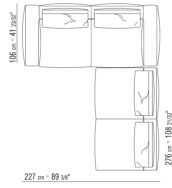

COD. 0271M3

COD. 0271M5

COD. 0271M6

COD. 0271M8

0271XN

N.1 COD.027103 - ДИВАН / FINISH PLUS CM.227 x106
N.1 COD.027108 - ПУНКТ / FINISH PLUS CM.170 x106
N.4 COD.027198 - ПОДУШКА CM.52 x48

0271XP

N.1 COD.027105 - ДИВАН / FINISH PLUS CM.312 x106
N.1 COD.027112 - ПРАВАЯ СТОРОНА FINISH PLUS CM.199 x106