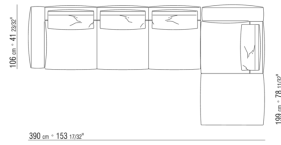

0271XE

N.1 COD.0271B7 - ЛЕВАЯ СТОРОНА СМ.284 x106
N.1 COD.0271C3 - ЛЕВОСТОРОННИЙ ТЕРМИНАЛЬНЫЙ
МОДУЛЬ СМ.199 x106
N.4 COD.027198 - ПОДУШКА СМ.52 x48