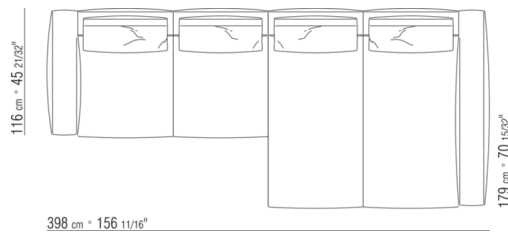

0271YN

- N.1 COD.027113 - ЛЕВАЯ СТОРОНА / FINISH PLUS CM.199 x106
- N.1 COD.028753 - ПУФ FINISH PLUS CM.170 x170
- N.2 COD.027198 - ПОДУШКА CM.52 x48

0287XA

- N.1 COD.0287B3 - ЛЕВАЯ СТОРОНА CM.199 x116
- N.1 COD.0287B4 - ПРАВая СТОРОНА CM.199 x179