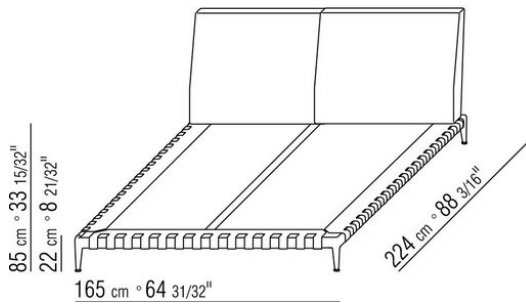

COD. 0271M1