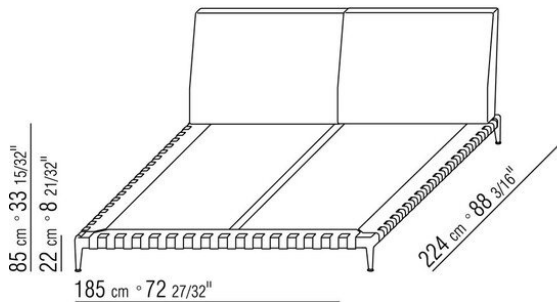

COD. 0271M3