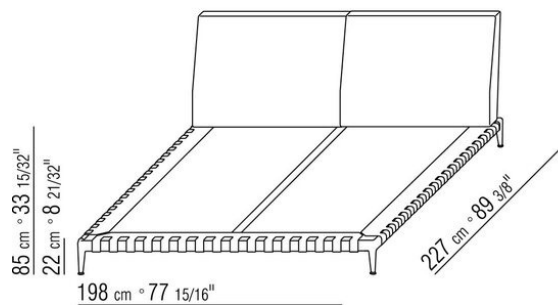

COD. 0271M3

COD. 0271M5

COD. 0271M6

COD. 0271M8

0271XN

N.1 COD.027103 - ДИВАН / FINISH PLUS CM.227 x106
N.1 COD.027108 - ПУНКТ / FINISH PLUS CM.170 x106
N.4 COD.027198 - ПОДУШКА CM.52 x48

0271XP

N.1 COD.027105 - ДИВАН / FINISH PLUS CM.312 x106
N.1 COD.027112 - ПРАВАЯ СТОРОНА FINISH PLUS CM.199 x106