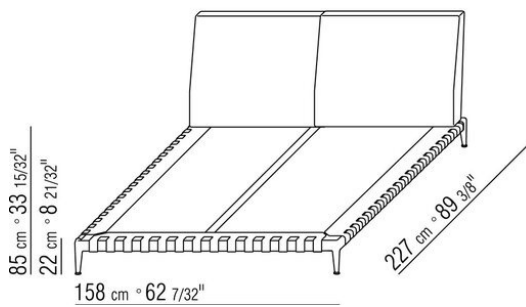

COD. 0271M6