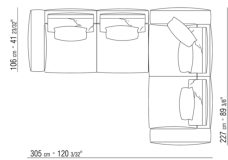

0271XL

N.1 COD.0271B3 - ЛЕВАЯ СТОРОНА СМ.199 x106
N.1 COD.0271A3 - ДЕРЕВЯННАЯ БАЗА ДИВАНА СМ.227 x106