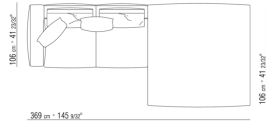

- N.1 COD.027113 - ЛЕВАЯ СТОРОНА / FINISH PLUS CM.199 x106
- N.1 COD.028753 - ПУФ FINISH PLUS CM.170 x170
- N.2 COD.027198 - ПОДУШКА CM.52 x48

0287XA