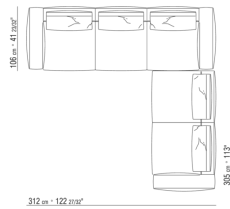

COD. 0271M3

COD. 0271M5

COD. 0271M6

COD. 0271M8

0271XN

N.1 COD.027103 - ДИВАН / FINISH PLUS CM.227 x106
N.1 COD.027108 - ПУНКТ / FINISH PLUS CM.170 x106
N.4 COD.027198 - ПОДУШКА CM.52 x48

0271XP

N.1 COD.027105 - ДИВАН / FINISH PLUS CM.312 x106
N.1 COD.027112 - ПРАВАЯ СТОРОНА FINISH PLUS CM.199 x106