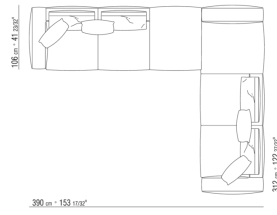

0271XL

N.1 COD.0271B3 - ЛЕВАЯ СТОРОНА СМ.199 x106
N.1 COD.0271A3 - ДЕРЕВЯННАЯ БАЗА ДИВАНА СМ.227 x106

0271XY

- N.1 COD.027127 - ЛЕВОСТОРОННИЙ ТЕРМИНАЛЬНЫЙ МОДУЛЬ/ ОТДЕЛКА ПЛЮС CM.284 x106
- N.1 COD.027146 - ПРАВЫЙ КЛЕММНЫЙ ЭЛЕМЕНТ С ПОДЛОКОТНИКОМ CM.312 x106
- N.4 COD.027198 - ПОДУШКА CM.52 x48