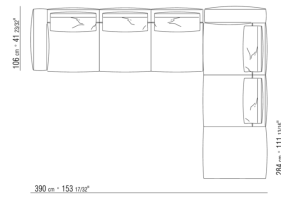

0271XF

N.1 COD.0271B7 - ЛЕВАЯ СТОРОНА СМ.284 x106
N.1 COD.0271C7 - ЛЕВОСТОРОННИЙ ТЕРМИНАЛЬНЫЙ
МОДУЛЬ СМ.284 x106