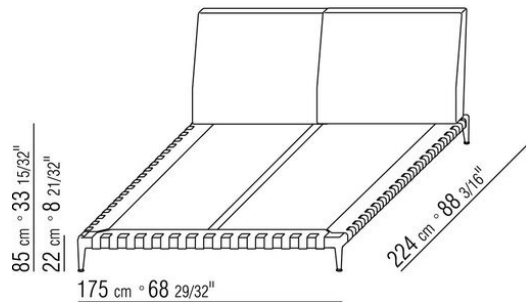

Обивка съемная, из ткани или из кожи

Окантовка обивки из репсовой ленты любого цвета по каталогу образцов.

ПРИМ. Цены даны без учета матраса, см. раздел «Постельные принадлежности».

COD. 0271M1

COD. 0271M2