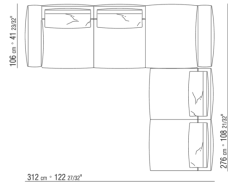

0271XH

N.1 COD.0271F7 - ЛЕВЫЙ КОНЦЕВОЙ ЭЛЕМЕНТ - С ПОДЛОКОТНИКОМ СМ.312 x106
N.1 COD.0271A8 - ЭЛЕМЕНТ СМ.170 x106