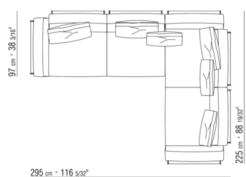

014LXA

N.3 COD.014L98 - CUSCINO CM.63 x55
N.1 COD.014L17 - FIANCO / ANGOLO SX / CUIOIO CM.198 x97
N.1 COD.014L40 - DIVANO / ANGOLO CUIOIO CM.225 x97
N.3 COD.014L99 - CUSCINO CM.52 x48

014LXB