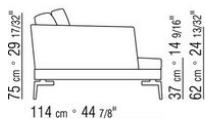

COD. 014W47