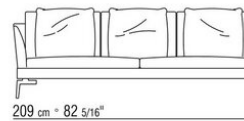

COD. 014W55