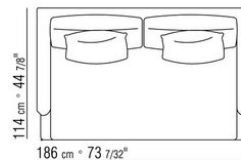

COD. 014W47