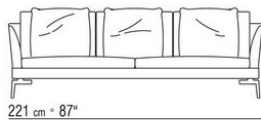

Вариант в замше, цвет: темно-коричневый (6004), черный (6005), оливковый (6003), песочный (6001). С наконечниками из термопластика

Обивка съемная из ткани или несъемная из кожи

COD. 014W42

COD. 014W47

COD. 014W43