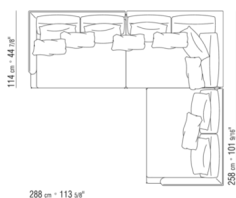

- N.1 COD.014W55 - ЛЕВАЯ СТОРОНА СМ.209 x114
- N.1 COD.014W59 - ЛЕВОСТОРОННИЙ ТЕРМИНАЛЬНЫЙ МОДУЛЬ СМ.209 x114
- N.5 COD.014W98 - ПОДУШКА СМ.46 x46

014WXD

- N.1 COD.014W45 - ЛЕВАЯ СТОРОНА СМ.144 x114
- N.1 COD.014W48 - УГОЛ СМ.144 x114
- N.1 COD.014W44 - ПРАВАЯ СТОРОНА СМ.144 x114
- N.6 COD.014W98 - ПОДУШКА СМ.46 x46