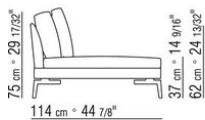

COD. 014W46