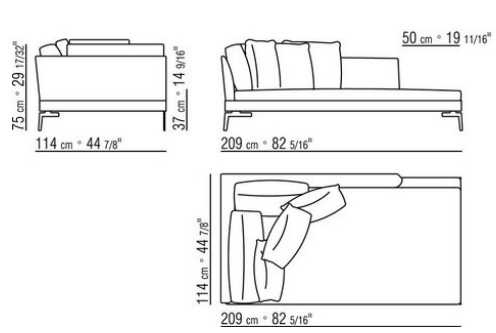

COD. 014W59