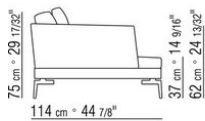

COD. 014W55