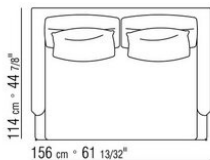

COD. 014W42