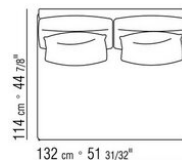

COD. 014W46