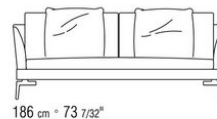

COD. 014W47