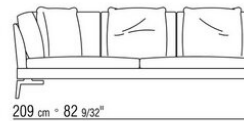

COD. 014W57