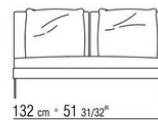

COD. 014W46