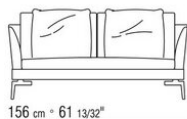

COD. 014W42