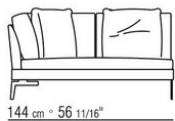

COD. 014W49