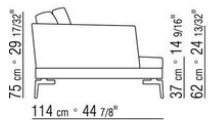

COD. 014W43