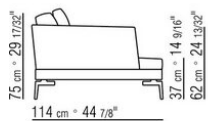

COD. 014W45