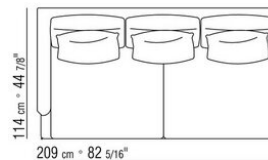

COD. 014W55