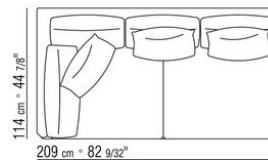

COD. 014W57