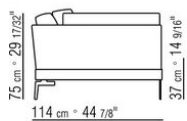

COD. 014W49