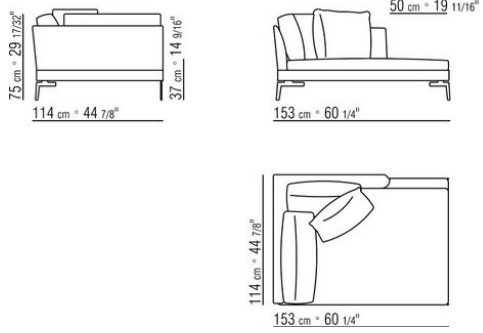

COD. 014W51