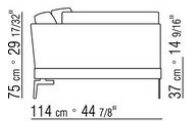

COD. 014W57