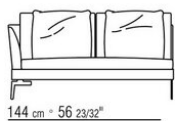

COD. 014W45