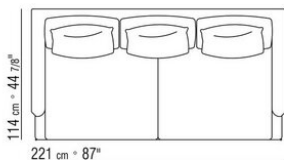

COD. 014W43