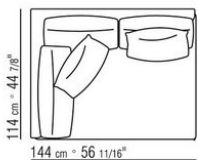

COD. 014W49