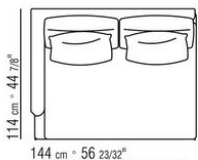

COD. 014W45