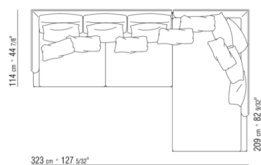

- N.1 COD.014W55 - ЛЕВАЯ СТОРОНА СМ.209 x114
- N.1 COD.014W59 - ЛЕВОСТОРОННИЙ ТЕРМИНАЛЬНЫЙ МОДУЛЬ СМ.209 x114
- N.5 COD.014W98 - ПОДУШКА СМ.46 x46

014WXD

- N.1 COD.014W45 - ЛЕВАЯ СТОРОНА СМ.144 x114
- N.1 COD.014W48 - УГОЛ СМ.144 x114
- N.1 COD.014W44 - ПРАВАЯ СТОРОНА СМ.144 x114
- N.6 COD.014W98 - ПОДУШКА СМ.46 x46