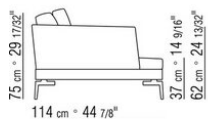

COD. 014W42