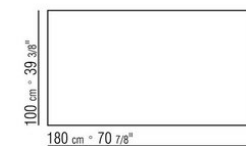

COD. 014X73