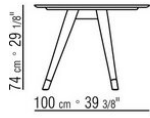

COD. 02A2L0