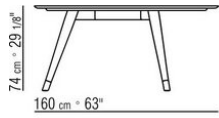

COD. 02A2L2