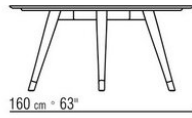

COD. 02A2L2