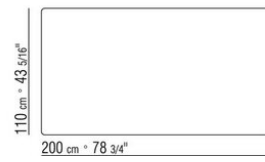

COD. 023381