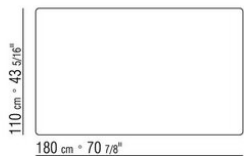

COD. 023380