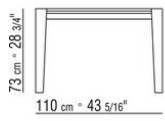

COD. 023380