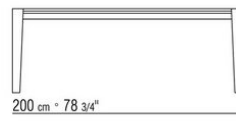

COD. 023381