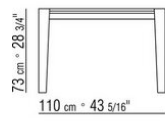

COD. 023381