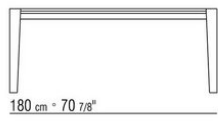

COD. 023380