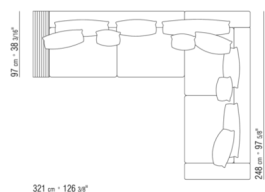

- N.1 COD.011M77 - ARMREST HIDE LEATHER CM.97 x24
- N.2 COD.011M71 - ARMREST CM.97 x24
- N.2 COD.011M03 - UNIT CM.200 x97
- N.2 COD.011M99 - CUSHION CM.60 x60
- N.2 COD.011M95 - CUSHION WITH ROLL CM.60 x60
- N.2 COD.011M97 - CUSHION WITH ROLL CM.80 x60
- N.1 COD.011M96 - CUSHION WITH ROLL CM.100 x60
- N.3 COD.011M93 - CUSHION CM.40 x40
- N.1 COD.011M92 - CUSHION CM.60 x55

011MXC