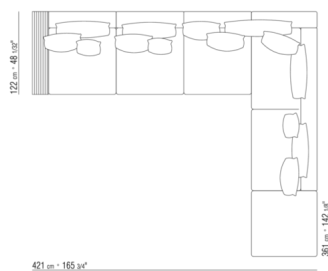

- N.1 COD.011M79 - ARMREST L /HIDE LEATHER CM.122 x24
- N.1 COD.011M71 - ARMREST CM.97 x24
- N.3 COD.011M11 - UNIT CM.100 x122
- N.1 COD.011M04 - UNIT CM.240 x97
- N.1 COD.011M51 - OTTOMAN CM.97 x97
- N.2 COD.011M99 - CUSHION CM.60 x60
- N.1 COD.011M95 - CUSHION WITH ROLL CM.60 x60
- N.4 COD.011M97 - CUSHION WITH ROLL CM.80 x60
- N.1 COD.011M96 - CUSHION WITH ROLL CM.100 x60
- N.3 COD.011M93 - CUSHION CM.40 x40
- N.3 COD.011M92 - CUSHION CM.60 x55