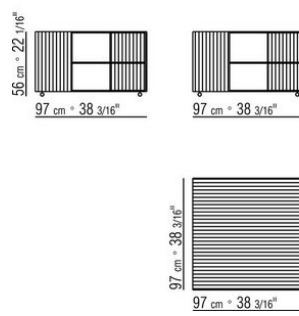

COD. 011M86

011MXA

- N.1 COD.011M79 - ARMREST L /HIDE LEATHER CM.122 x24
- N.1 COD.011M72 - ARMREST CM.122 x24
- N.3 COD.011M11 - UNIT CM.100 x122
- N.2 COD.011M99 - CUSHION CM.60 x60
- N.3 COD.011M97 - CUSHION WITH ROLL CM.80 x60
- N.2 COD.011M93 - CUSHION CM.40 x40
- N.1 COD.011M92 - CUSHION CM.60 x55