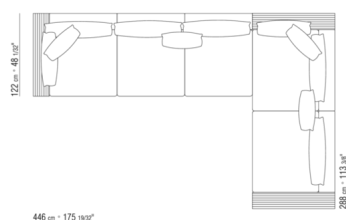

- N.2 COD.011M79 - ARMREST L /HIDE LEATHER CM.122 x24
- N.3 COD.011M11 - UNIT CM.100 x122
- N.2 COD.011M06 - UNIT CM.120 x122
- N.1 COD.011M78 - ARMREST HIDE LEATHER CM.122 x24
- N.5 COD.011M97 - CUSHION WITH ROLL CM.80 x60
- N.2 COD.011M95 - CUSHION WITH ROLL CM.60 x60
- N.2 COD.011M99 - CUSHION CM.60 x60
- N.2 COD.011M92 - CUSHION CM.60 x55