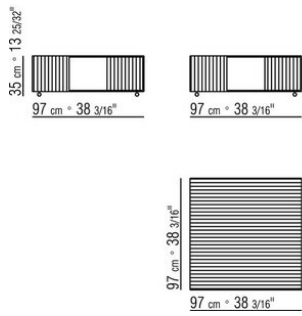

COD. 011M86

011MXA

- N.1 COD.011M79 - ARMREST L /HIDE LEATHER CM.122 x24
- N.1 COD.011M72 - ARMREST CM.122 x24
- N.3 COD.011M11 - UNIT CM.100 x122
- N.2 COD.011M99 - CUSHION CM.60 x60
- N.3 COD.011M97 - CUSHION WITH ROLL CM.80 x60
- N.2 COD.011M93 - CUSHION CM.40 x40
- N.1 COD.011M92 - CUSHION CM.60 x55