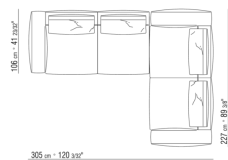

0271XX

N.1 COD.027113 - ENDELEMENT L / FINISH PLUS CM.199 x106

N.1 COD.027103 - SOFA / FINISH PLUS CM.227 x106