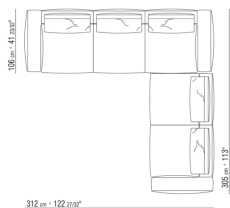

0271XB

N.1 COD.0271A5 - SOFA CM.312 x106
N.1 COD.0271B2 - ENDELEMENT R CM.199 x106