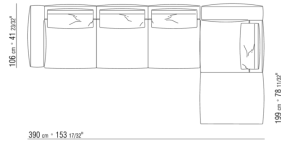

0271XS

N.1 COD.027117 - ENDELEMENT L / FINISH PLUS CM.284 x106  
N.1 COD.027123 - LANGE ECKE L / FINISH PLUS CM.199 x106  
N.4 COD.027198 - KISSEN CM.52 x48

0271XT

N.1 COD.027117 - ENDELEMENT L / FINISH PLUS CM.284 x106  
N.1 COD.027127 - LANGE ECKE L / FINISH PLUS CM.284 x106