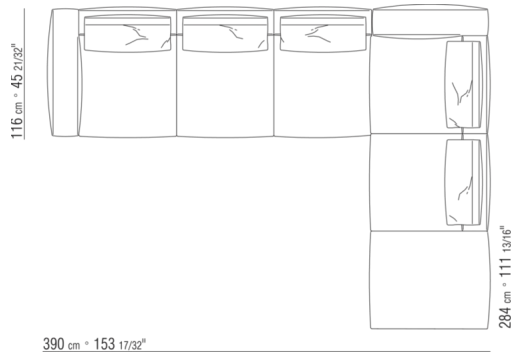

N.1 COD.0271C7 - LANGE ECKE L CM.284 x106
N.1 COD.0287B7 - ENDELMENT L CM.284 x116