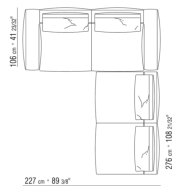

N.1 COD.027123 - LANGE ECKE L / FINISH PLUS CM.199 x106

0271XX

N.1 COD.027113 - ENDELEMENT L / FINISH PLUS CM.199 x106

N.1 COD.027103 - SOFA / FINISH PLUS CM.227 x106

0271XA

N.1 COD.0271A3 - SOFA CM.227 x106  
N.1 COD.0271A8 - ELEMENT CM.170 x106  
N.4 COD.027198 - KISSEN CM.52 x48