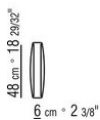

COD. 0271C7

COD. 0271F3

COD. 0271F7

COD. 027198

0271XN

N.1 COD.027103 - SOFA / FINISH PLUS CM.227 x106  
N.1 COD.027108 - ELEMENT / FINISH PLUS CM.170 x106  
N.4 COD.027198 - KISSEN CM.52 x48

0271XP

N.1 COD.027105 - SOFA / FINISH PLUS CM.312 x106  
N.1 COD.027112 - ENDELEMENT R / FINISH PLUS CM.199 x106