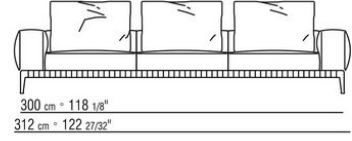

COD. 028705