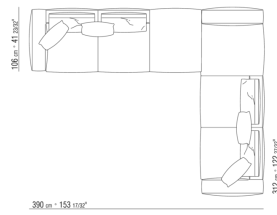

0271XL

N.1 COD.0271B3 - ENDELEMENT L CM.199 x106

N.1 COD.0271A3 - SOFA CM.227 x106

0271XY

N.1 COD.027127 - LANGE ECKE L / FINISH PLUS CM.284 x106

N.1 COD.027146 - ENDELEMENT R MIT ARMLEHNE FINISH PLUS CM.312 x106