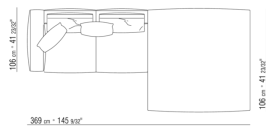

0271XY

N.1 COD.027127 - LANGE ECKE L / FINISH PLUS CM.284 x106

N.1 COD.027146 - ENDELEMENT R MIT ARMLEHNE FINISH PLUS CM.312 x106

N.4 COD.027198 - KISSEN CM.52 x48

0271YN

N.1 COD.027113 - ENDELEMENT L / FINISH PLUS CM.199 x106

N.1 COD.028753 - HOCKER FINISH PLUS CM.170 x170

N.2 COD.027198 - KISSEN CM.52 x48

0287XA

N.1 COD.0287B3 - ENDELMENT L CM.199 x116

N.1 COD.0287B4 - ENDELMENT R CM.199 x179