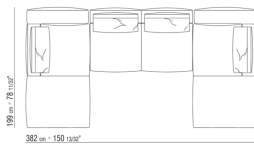

0271XW

N.1 COD.027122 - LANGE ECKE R / FINISH PLUS CM.199 x106

N.1 COD.027108 - ELEMENT / FINISH PLUS CM.170 x106

N.1 COD.027123 - LANGE ECKE L / FINISH PLUS CM.199 x106