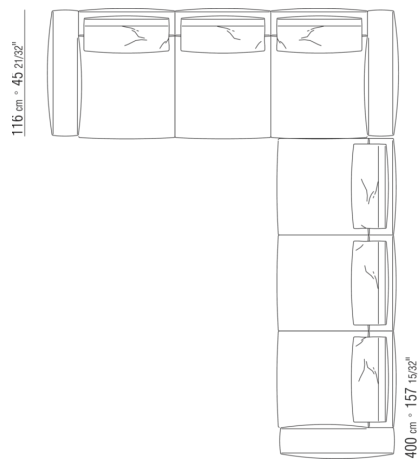

N.1 COD.028705 - SOFA / FINISH PLUS CM.312 x116
N.1 COD.027116 - ENDELEMENT R / FINISH PLUS CM.284 x106