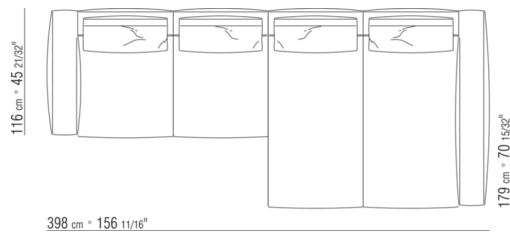

0287XN

N.1 COD.028713 - ENDELEMENT L / FINISH PLUS CM.199 x116
N.1 COD.028714 - LANGE ECKE R / FINISH PLUS CM.199 x179

0287XP