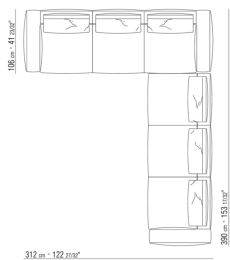

0271XC

N.1 COD.0271A5 - SOFA CM.312 x106
N.1 COD.0271B6 - ENDELEMENT R CM.284 x106