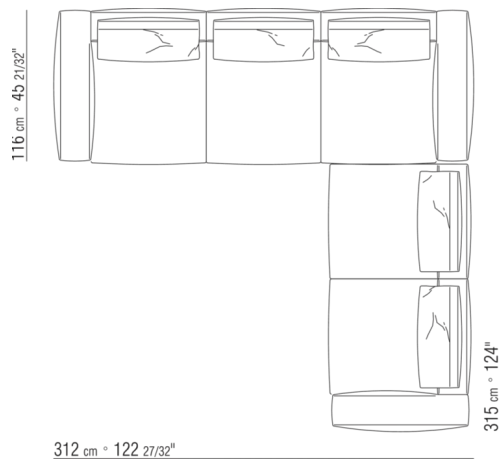

N.1 COD.028705 - SOFA / FINISH PLUS CM.312 x116
N.1 COD.027112 - ENDELEMENT R / FINISH PLUS CM.199 x106

0287XQ