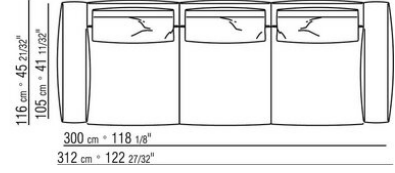

COD. 028705