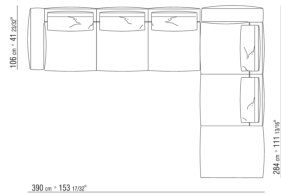

0271XT

N.1 COD.027117 - ENDELEMENT L / FINISH PLUS CM.284 x106
N.1 COD.027127 - LANGE ECKE L / FINISH PLUS CM.284 x106