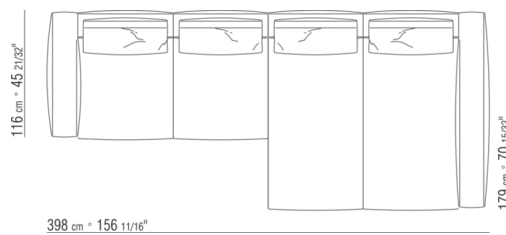

N.4 COD.027198 - KISSEN CM.52 x48

0271YN

N.1 COD.027113 - ENDELEMENT L / FINISH PLUS CM.199 x106

N.1 COD.028753 - HOCKER FINISH PLUS CM.170 x170

N.2 COD.027198 - KISSEN CM.52 x48

0287XA

N.1 COD.0287B3 - ENDELMENT L CM.199 x116