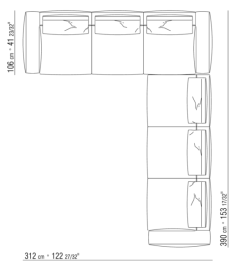

0271XQ

N.1 COD.027105 - SOFA / FINISH PLUS CM.312 x106
N.1 COD.027116 - ENDELEMENT R / FINISH PLUS CM.284 x106