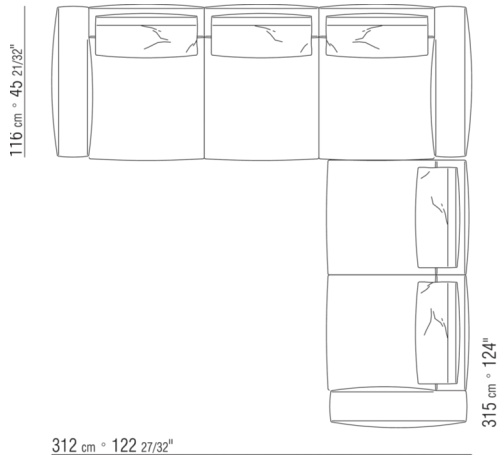

KOMPOSITIONEN | GREGORY | GREGORY XL

0287XB

N.1 COD.0271B2 - ENDELMENT R CM.199 x106
N.1 COD.0287A5 - SOFA CM.312 x116

0287XC