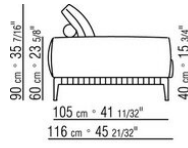

COD. 028705