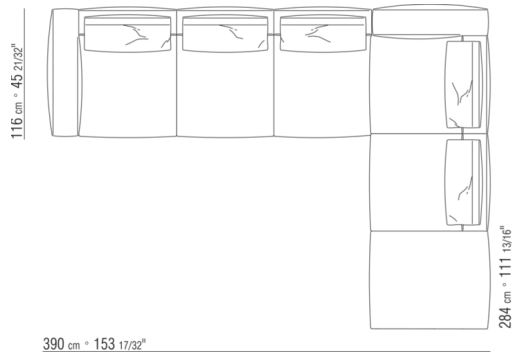

0287XR

N.1 COD.028717 - ENDELEMENT L / FINISH PLUS CM.284 x116
N.1 COD.027127 - LANGE ECKE L / FINISH PLUS CM.284 x106