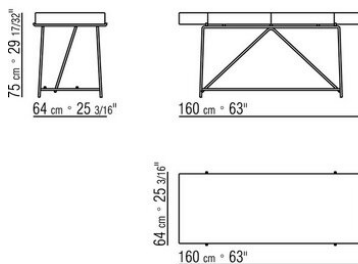

COD. 028269

COD. 028278