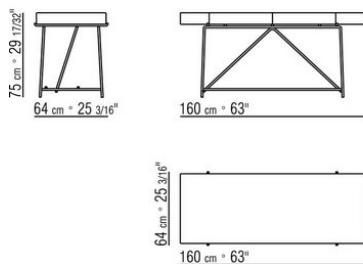

COD. 028268

COD. 028279