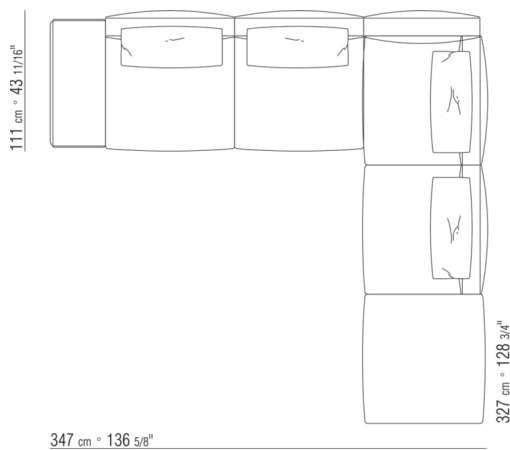

- N.1 COD.028879 - ARMREST HIDE LEATHER CM.111 x44
- N.2 COD.028806 - UNIT CM.102 x111
- N.1 COD.028871 - BACK CORNER CM.99 x21
- N.2 COD.028803 - UNIT CM.102 x99
- N.1 COD.028850 - OTTOMAN CM.102 x99
- N.5 COD.028895 - BACKREST SUPPORT CM.24 x16