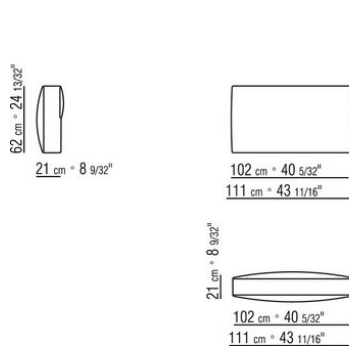

COD. 028848

COD. 028850

COD. 028851

COD. 028852

COD. 028870

COD. 028871

COD. 028872

COD. 028873

0288XD

- N.1 COD.028870 - ARMREST CM.99 x21
- N.4 COD.028803 - UNIT CM.102 x99
- N.1 COD.028831 - FIVE-SIDED CORNER UNIT CM.147 x147
- N.1 COD.028878 - ARMREST HIDE LEATHER CM.99 x44
- N.6 COD.028895 - BACKREST SUPPORT CM.24 x16