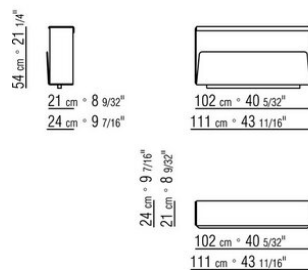

COD. 028874

COD. 028875

COD. 028876

COD. 028877

COD. 028878

COD. 028879

COD. 028895

COD. 028898

0288XD

- N.1 COD.028870 - ARMREST CM.99 x21
- N.4 COD.028803 - UNIT CM.102 x99
- N.1 COD.028831 - FIVE-SIDED CORNER UNIT CM.147 x147
- N.1 COD.028878 - ARMREST HIDE LEATHER CM.99 x44
- N.6 COD.028895 - BACKREST SUPPORT CM.24 x16