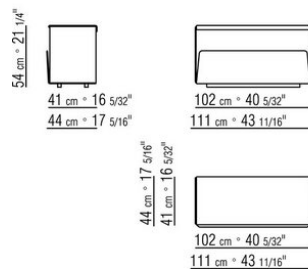

COD. 028874

COD. 028875

COD. 028876

COD. 028877

COD. 028878

COD. 028879

COD. 028895

COD. 028898

0288XD

- N.1 COD.028870 - ARMREST CM.99 x21
- N.4 COD.028803 - UNIT CM.102 x99
- N.1 COD.028831 - FIVE-SIDED CORNER UNIT CM.147 x147
- N.1 COD.028878 - ARMREST HIDE LEATHER CM.99 x44
- N.6 COD.028895 - BACKREST SUPPORT CM.24 x16