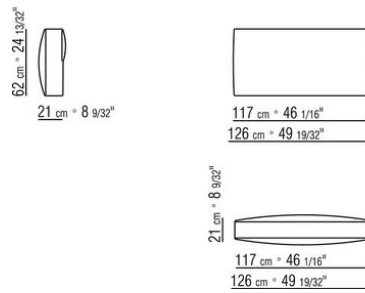

COD. 028875

COD. 028877