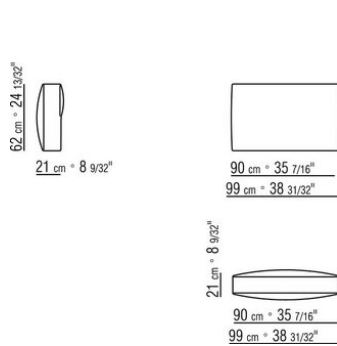

COD. 028848

COD. 028850

COD. 028851

COD. 028852

COD. 028870

COD. 028871

COD. 028872

COD. 028873

0288XD

- N.1 COD.028870 - ARMREST CM.99 x21
- N.4 COD.028803 - UNIT CM.102 x99
- N.1 COD.028831 - FIVE-SIDED CORNER UNIT CM.147 x147
- N.1 COD.028878 - ARMREST HIDE LEATHER CM.99 x44
- N.6 COD.028895 - BACKREST SUPPORT CM.24 x16