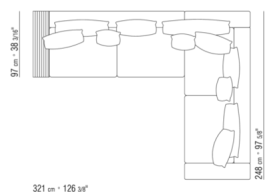

- N.1 COD.011M77 - BRAZO CUERO CM.97 x24
- N.2 COD.011M71 - BRAZO CM.97 x24
- N.2 COD.011M03 - MODULO CM.200 x97
- N.2 COD.011M99 - COJIN CM.60 x60
- N.2 COD.011M95 - COJIN CON RULO CM.60 x60
- N.2 COD.011M97 - COJIN CON RULO CM.80 x60
- N.1 COD.011M96 - COJIN CON RULO CM.100 x60
- N.3 COD.011M93 - COJIN CM.40 x40
- N.1 COD.011M92 - COJIN CM.60 x55

011MXC