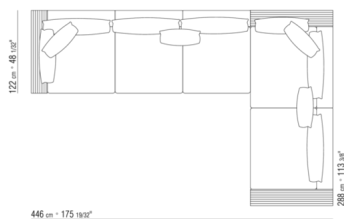

- N.2 COD.011M79 - BRAZO IZQ / CUERO CM.122 x24
- N.3 COD.011M11 - MODULO CM.100 x122
- N.2 COD.011M06 - MODULO CM.120 x122
- N.1 COD.011M78 - BRAZO CUERO CM.122 x24
- N.5 COD.011M97 - COJIN CON RULO CM.80 x60
- N.2 COD.011M95 - COJIN CON RULO CM.60 x60
- N.2 COD.011M99 - COJIN CM.60 x60
- N.2 COD.011M92 - COJIN CM.60 x55