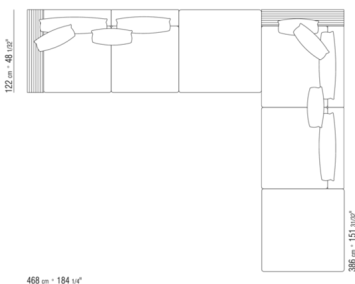

- N.2 COD.011M79 - BRAZO IZQ / CUERO CM.122 x24
- N.2 COD.011M11 - MODULO CM.100 x122
- N.2 COD.011M06 - MODULO CM.120 x122
- N.2 COD.011M50 - POUF CM.122 x122
- N.3 COD.011M97 - COJIN CON RULO CM.80 x60
- N.1 COD.011M95 - COJIN CON RULO CM.60 x60
- N.2 COD.011M99 - COJIN CM.60 x60
- N.3 COD.011M92 - COJIN CM.60 x55

011MXG