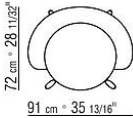

COD. 02C121