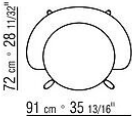

车削卡纳莱托胡桃实木**底座**，表面处理有原木色、天然色、超级色；或者白蜡木实木版本的天然色、胡桃木色、柚木色、鸡翅木色、棕色、乌木色；或者橡木版本的原木色。黑色喷漆金属框架

**支脚**采用压铸锌合金，表面处理有磨砂、镀铬、黑铬、磨光、亮面无烟煤色、哑光钛色710。与地面接触脚垫为热塑性材料

**坐垫/靠垫覆盖面料**有织物与真皮版本可选，均可拆卸

COD. 02C121

COD. 02C122

COD. 02C199