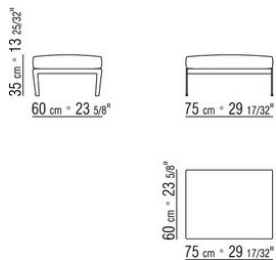

COD. 014C13

COD. 014C15

COD. 014C17

COD. 014C19

COD. 014C50

COD. 014C97

COD. 014C98

COD. 014C99

COD. 014C60

014СХА

N.1 COD.014С33 - ЛЕВАЯ СТОРОНА СМ.218 x105

N.4 COD.014С97 - ПОДУШКА СМ.52 x48

N.1 COD.014С15 - ЛЕВОСТОРОННИЙ ТЕРМИНАЛЬНЫЙ
МОДУЛЬ СМ.122 x182