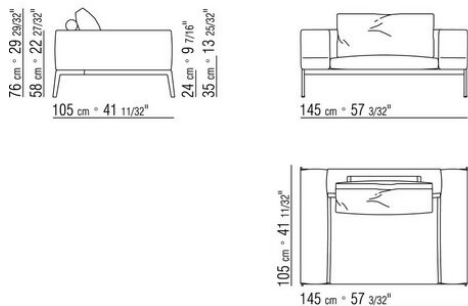

COD. 014C02