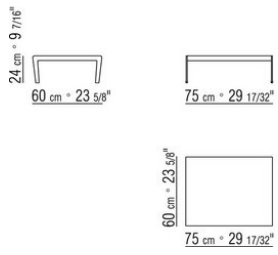

COD. 014C13

COD. 014C15

COD. 014C17

COD. 014C19

COD. 014C50

COD. 014C97

COD. 014C98

COD. 014C99

COD. 014C60

014СХА

N.1 COD.014С33 - ЛЕВАЯ СТОРОНА СМ.218 x105

N.4 COD.014С97 - ПОДУШКА СМ.52 x48

N.1 COD.014С15 - ЛЕВОСТОРОННИЙ ТЕРМИНАЛЬНЫЙ
МОДУЛЬ СМ.122 x182