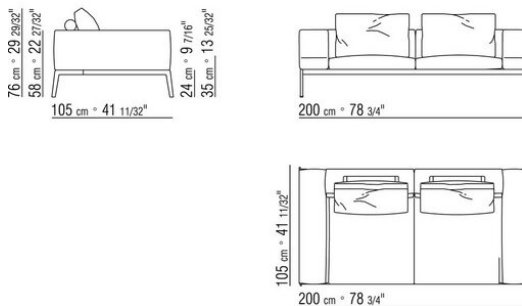

COD. 014C08