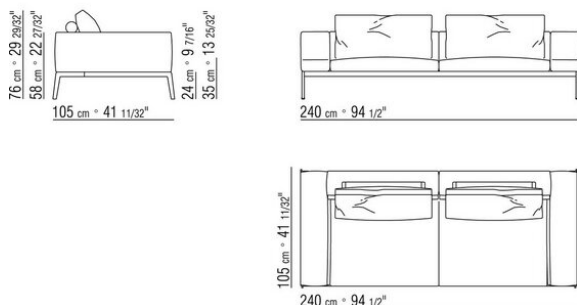

COD. 014C24