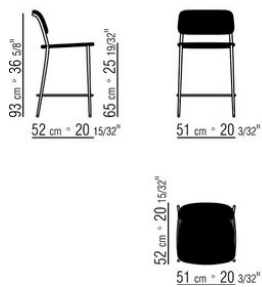

COD. 028151

COD. 028150