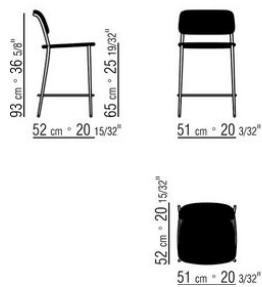

COD. 028153

COD. 028152