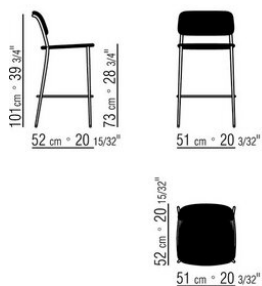

COD. 028150

COD. 028152