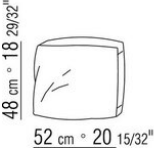

COD. 015R98