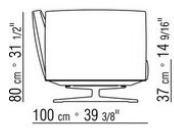

COD. 015R11