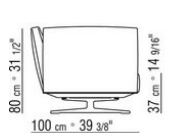

COD. 015R17