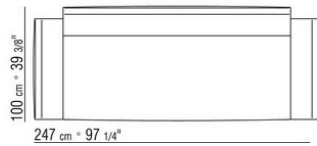

COD. 015R04