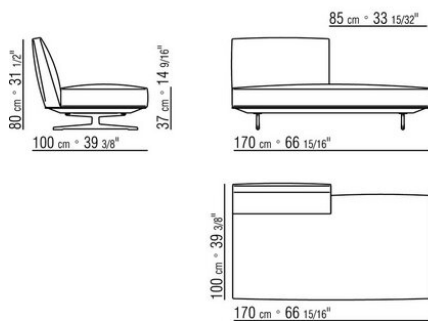

COD. 015R27