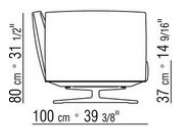

COD. 015R05