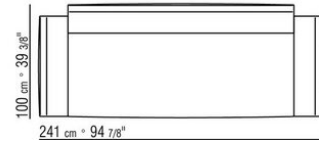

COD. 015R08