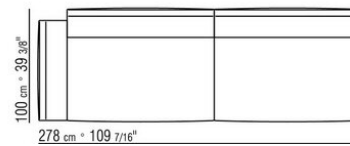

COD. 015R67