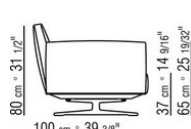

COD. 015R65