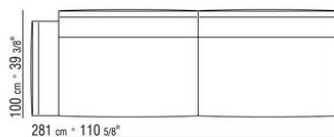

COD. 015R17