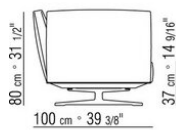

COD. 015R13