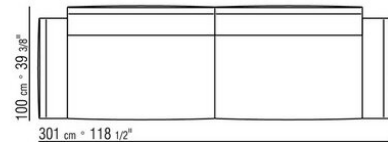

COD. 015R09