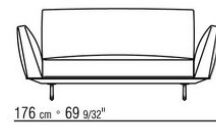

COD. 015R06