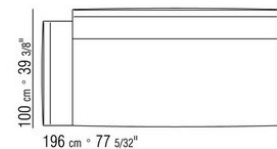

COD. 015R13