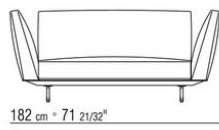

COD. 015R02