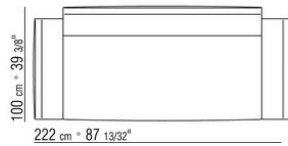

COD. 015R03