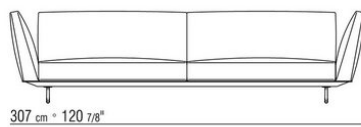

COD. 015R05