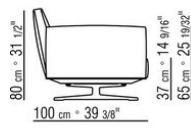

COD. 015R61