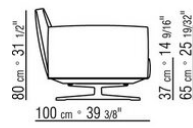

COD. 015R08