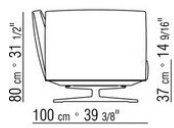

COD. 015R03