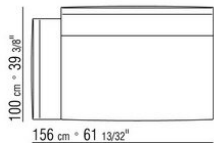

COD. 015R11