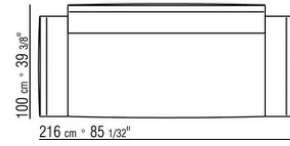

COD. 015R07