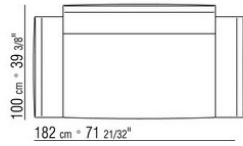

COD. 015R02