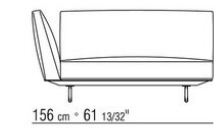

COD. 015R11