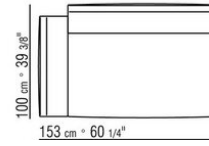

COD. 015R61