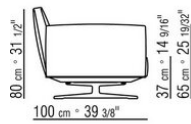

COD. 015R67