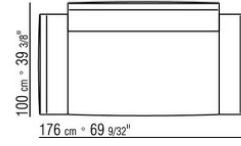

COD. 015R06