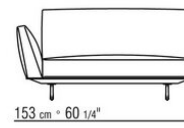

COD. 015R61