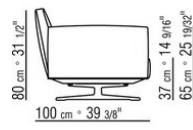

COD. 015R06