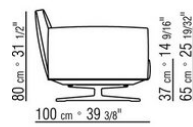

COD. 015R09