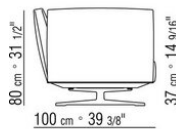

COD. 015R15