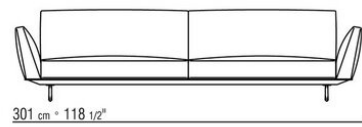

COD. 015R09