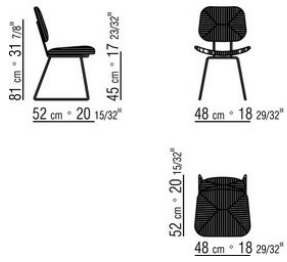

COD. 0280A1