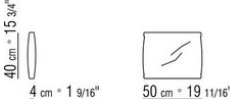

编号为1LB20的产品建议选用4个规格为63x55 CM的靠垫

覆盖面料有织物与真皮版本可选，均可拆卸

Flexform

保留在任何时候对其产品进行其认为适当的改进或修改的权利，包括美学性质、技术性质、尺寸和材料等方面，恕不另行通知。

直排沙发

COD. 01LB20

COD. 01LB98

COD. 01LB99