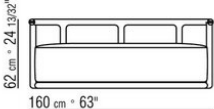

编号为1LB20的产品建议选用4个规格为63x55 CM的靠垫

覆盖面料有织物与真皮版本可选，均可拆卸

Flexform

保留在任何时候对其产品进行其认为适当的改进或修改的权利，包括美学性质、技术性质、尺寸和材料等方面，恕不另行通知。

直排沙发

COD. 01LB20

COD. 01LB98

COD. 01LB99