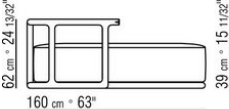

编号为1LB20的产品建议选用4个规格为63x55 CM的靠垫

覆盖面料有织物与真皮版本可选，均可拆卸

Flexform

保留在任何时候对其产品进行其认为适当的改进或修改的权利，包括美学性质、技术性质、尺寸和材料等方面，恕不另行通知。

直排沙发

COD. 01LB20

COD. 01LB98

COD. 01LB99