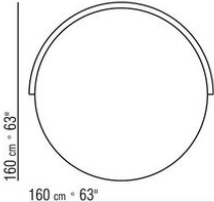

编号为1LB20的产品建议选用4个规格为63x55 CM的靠垫

覆盖面料有织物与真皮版本可选，均可拆卸

Flexform

保留在任何时候对其产品进行其认为适当的改进或修改的权利，包括美学性质、技术性质、尺寸和材料等方面，恕不另行通知。

直排沙发

COD. 01LB20

COD. 01LB98

COD. 01LB99