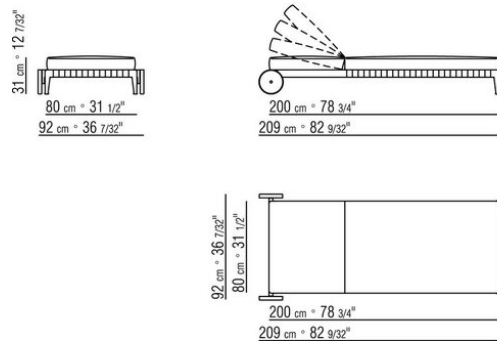

COD. 0274G8

COD. 0274G9

0274XA

N.1 COD.0274B3 - ЛЕВАЯ СТОРОНА СМ.187 x96  
N.1 COD.0274C7 - ЛЕВОСТОРОННИЙ ТЕРМИНАЛЬНЫЙ  
МОДУЛЬ СМ.272 x96

0274XB

N.1 COD.0274D8 - ELEM.TERMINALE DX C / ДЕРЕВЯННЫЙ  
СТОЛ СМ.170 x96  
N.1 COD.0274B2 - ПРАВАЯ СТОРОНА СМ.187 x96  
N.1 COD.0274D9 - ЛЕВЫЙ КОНЦЕВОЙ ЭЛЕМЕНТ С  
ДЕРЕВЯННЫМ СТОЛОМ СМ.170 x96