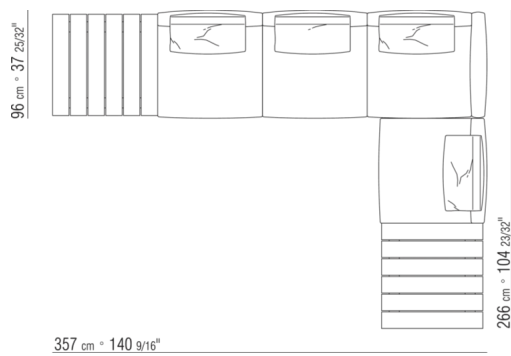

COD. 0274G8

COD. 0274G9

0274XA

N.1 COD.0274B3 - ЛЕВАЯ СТОРОНА СМ.187 x96  
N.1 COD.0274C7 - ЛЕВОСТОРОННИЙ ТЕРМИНАЛЬНЫЙ  
МОДУЛЬ СМ.272 x96

0274XB

N.1 COD.0274D8 - ELEM.TERMINALE DX C / ДЕРЕВЯННЫЙ  
СТОЛ СМ.170 x96  
N.1 COD.0274B2 - ПРАВАЯ СТОРОНА СМ.187 x96  
N.1 COD.0274D9 - ЛЕВЫЙ КОНЦЕВОЙ ЭЛЕМЕНТ С  
ДЕРЕВЯННЫМ СТОЛОМ СМ.170 x96