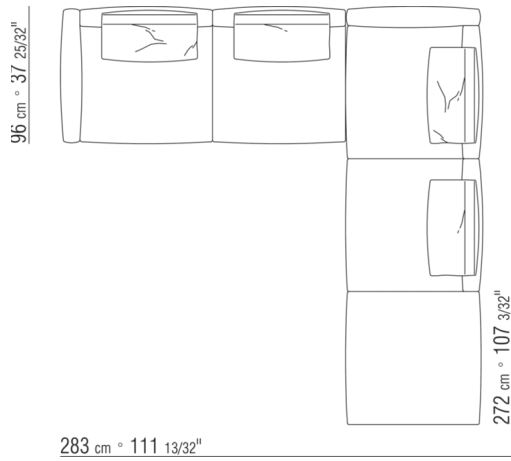

COD. 0274G8

COD. 0274G9

0274XA

N.1 COD.0274B3 - ЛЕВАЯ СТОРОНА СМ.187 x96  
N.1 COD.0274C7 - ЛЕВОСТОРОННИЙ ТЕРМИНАЛЬНЫЙ  
МОДУЛЬ СМ.272 x96

0274XB

N.1 COD.0274D8 - ELEM.TERMINALE DX C / ДЕРЕВЯННЫЙ  
СТОЛ СМ.170 x96  
N.1 COD.0274B2 - ПРАВАЯ СТОРОНА СМ.187 x96  
N.1 COD.0274D9 - ЛЕВЫЙ КОНЦЕВОЙ ЭЛЕМЕНТ С  
ДЕРЕВЯННЫМ СТОЛОМ СМ.170 x96