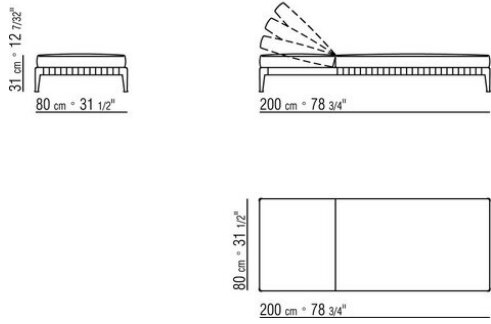

COD. 0274G8