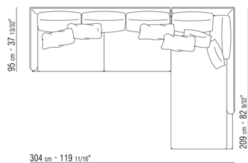

COD. 014W96

014WXA

- N.1 COD.014W15 - COTE G CM.209 x95
- N.6 COD.014W98 - COUSSIN CM.46 x46
- N.1 COD.014W19 - COTE TERMINAL G CM.95 x209

014WXB

- N.1 COD.014W05 - COTE G CM.144 x95
- N.7 COD.014W98 - COUSSIN CM.46 x46
- N.1 COD.014W04 - COTE D CM.144 x95
- N.1 COD.014W08 - ANGLE D CM.144 x95