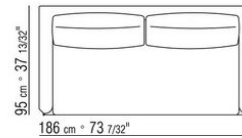

COD. 014W07