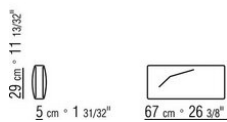

COD. 014W96

014WXA

- N.1 COD.014W15 - COTE G CM.209 x95
- N.6 COD.014W98 - COUSSIN CM.46 x46
- N.1 COD.014W19 - COTE TERMINAL G CM.95 x209

014WXB

- N.1 COD.014W05 - COTE G CM.144 x95
- N.7 COD.014W98 - COUSSIN CM.46 x46
- N.1 COD.014W04 - COTE D CM.144 x95
- N.1 COD.014W08 - ANGLE D CM.144 x95