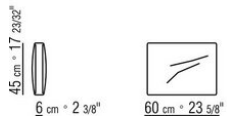

COD. 0274M9

0274XA

N.1 COD.0274B3 - FIANCO SX CM.187 x96
N.1 COD.0274C7 - FIANCO TERM. SX CM.272 x96

0274XB

N.1 COD.0274D8 - ELEM.TERMINALE DX C/TAVOLINO
LEGNO CM.170 x96
N.1 COD.0274B2 - FIANCO DX CM.187 x96
N.1 COD.0274D9 - ELEM.TERMINALE SX C/TAVOLINO
LEGNO CM.170 x96