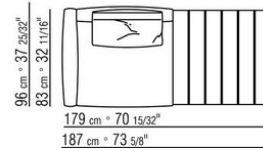

COD. 0274F5