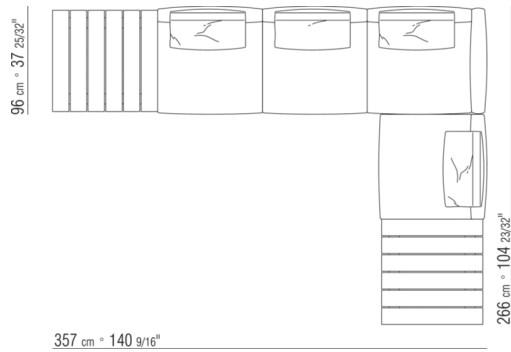

COD. 0274M9

0274XA

N.1 COD.0274B3 - FIANCO SX CM.187 x96
N.1 COD.0274C7 - FIANCO TERM. SX CM.272 x96

0274XB

N.1 COD.0274D8 - ELEM.TERMINALE DX C/TAVOLINO
LEGNO CM.170 x96
N.1 COD.0274B2 - FIANCO DX CM.187 x96
N.1 COD.0274D9 - ELEM.TERMINALE SX C/TAVOLINO
LEGNO CM.170 x96