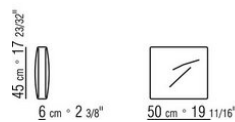

COD. 0274M9

0274XA

N.1 COD.0274B3 - FIANCO SX CM.187 x96
N.1 COD.0274C7 - FIANCO TERM. SX CM.272 x96

0274XB

N.1 COD.0274D8 - ELEM.TERMINALE DX C/TAVOLINO
LEGNO CM.170 x96
N.1 COD.0274B2 - FIANCO DX CM.187 x96
N.1 COD.0274D9 - ELEM.TERMINALE SX C/TAVOLINO
LEGNO CM.170 x96