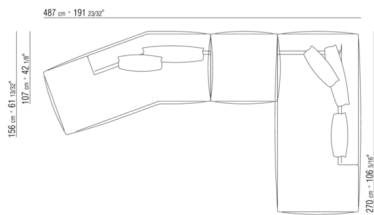

0293ХА

- N.1 COD.029346 - 6-СТОРОННИЙ ЭЛЕМЕНТ - ПРАВЫЙ СМ.253 x156
- N.1 COD.029350 - ПУФ СМ.107 x107
- N.1 COD.0293D9 - ЛЕВОСТОРОННИЙ ТЕРМИНАЛЬНЫЙ МОДУЛЬ СМ.127 x270
- N.2 COD.029399 - ПОДУШКА СМ.90 x65
- N.3 COD.029398 - ПОДУШКА СМ.65 x65