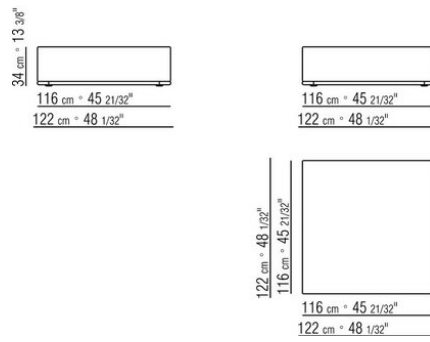

0293ХА

- N.1 COD.029346 - 6-СТОРОННИЙ ЭЛЕМЕНТ - ПРАВЫЙ СМ.253 x156
- N.1 COD.029350 - ПУФ СМ.107 x107
- N.1 COD.0293D9 - ЛЕВОСТОРОННИЙ ТЕРМИНАЛЬНЫЙ МОДУЛЬ СМ.127 x270
- N.2 COD.029399 - ПОДУШКА СМ.90 x65
- N.3 COD.029398 - ПОДУШКА СМ.65 x65

0293ХВ

- N.1 COD.0293C1 - ЛЕВАЯ СТОРОНА СМ.252 x122
- N.1 COD.0293D9 - ЛЕВОСТОРОННИЙ ТЕРМИНАЛЬНЫЙ МОДУЛЬ СМ.127 x270
- N.2 COD.029399 - ПОДУШКА СМ.90 x65
- N.4 COD.029398 - ПОДУШКА СМ.65 x65

0293ХС

- N.1 COD.029346 - 6-СТОРОННИЙ ЭЛЕМЕНТ - ПРАВЫЙ СМ.253 x156
- N.1 COD.0293D5 - ЛЕВОСТОРОННИЙ ТЕРМИНАЛЬНЫЙ МОДУЛЬ ИЗ КОЖИ СМ.137 x180
- N.1 COD.029399 - ПОДУШКА СМ.90 x65
- N.2 COD.029398 - ПОДУШКА СМ.65 x65