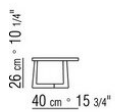

COD. 011Z70