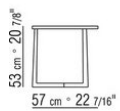

COD. 011Z72