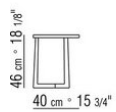

COD. 011Z71