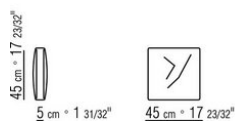

COD. 015Z98