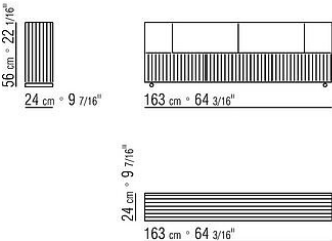

COD. 011M77

COD. 011M79

COD. 011M74

011MXA

- N.1 COD.011M79 - ARMREST L /HIDE LEATHER CM.122 x24
- N.1 COD.011M72 - ARMREST CM.122 x24
- N.3 COD.011M11 - UNIT CM.100 x122
- N.2 COD.011M99 - CUSHION CM.60 x60
- N.3 COD.011M97 - CUSHION WITH ROLL CM.80 x60
- N.2 COD.011M93 - CUSHION CM.40 x40
- N.1 COD.011M92 - CUSHION CM.60 x55