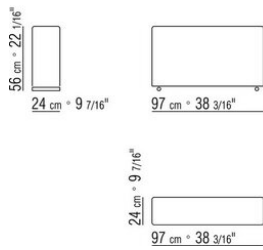

COD. 011M73