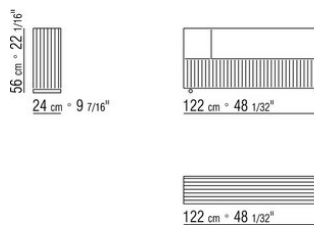

COD. 011M77

COD. 011M79

COD. 011M74

011MXA

- N.1 COD.011M79 - ARMREST L /HIDE LEATHER CM.122 x24
- N.1 COD.011M72 - ARMREST CM.122 x24
- N.3 COD.011M11 - UNIT CM.100 x122
- N.2 COD.011M99 - CUSHION CM.60 x60
- N.3 COD.011M97 - CUSHION WITH ROLL CM.80 x60
- N.2 COD.011M93 - CUSHION CM.40 x40
- N.1 COD.011M92 - CUSHION CM.60 x55