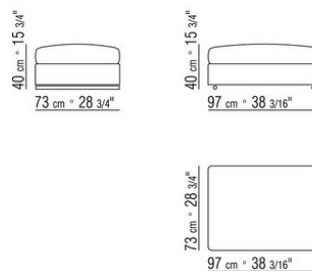

COD. 011MB1