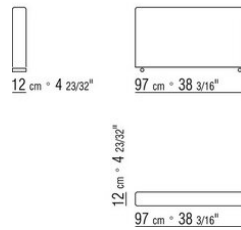

COD. 011M72