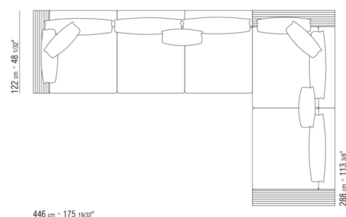

- N.2 COD.011M79 - ARMREST L /HIDE LEATHER CM.122 x24
- N.3 COD.011M11 - UNIT CM.100 x122
- N.2 COD.011M06 - UNIT CM.120 x122
- N.1 COD.011M78 - ARMREST HIDE LEATHER CM.122 x24
- N.5 COD.011M97 - CUSHION WITH ROLL CM.80 x60
- N.2 COD.011M95 - CUSHION WITH ROLL CM.60 x60
- N.2 COD.011M99 - CUSHION CM.60 x60
- N.2 COD.011M92 - CUSHION CM.60 x55