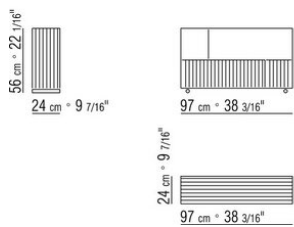

COD. 011M77

COD. 011M79

COD. 011M74

011MXA

- N.1 COD.011M79 - ARMREST L /HIDE LEATHER CM.122 x24
- N.1 COD.011M72 - ARMREST CM.122 x24
- N.3 COD.011M11 - UNIT CM.100 x122
- N.2 COD.011M99 - CUSHION CM.60 x60
- N.3 COD.011M97 - CUSHION WITH ROLL CM.80 x60
- N.2 COD.011M93 - CUSHION CM.40 x40
- N.1 COD.011M92 - CUSHION CM.60 x55