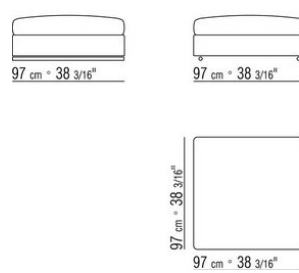

COD. 011MB3