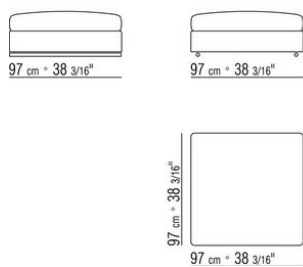

COD. 011M22