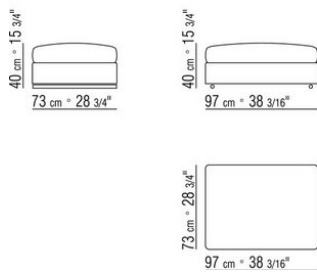

COD. 011M54