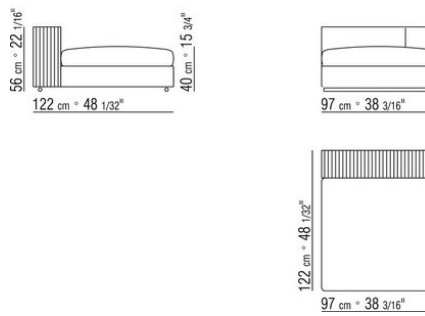

COD. 011M77

COD. 011M79

COD. 011M74

011MXA

- N.1 COD.011M79 - ARMREST L /HIDE LEATHER CM.122 x24
- N.1 COD.011M72 - ARMREST CM.122 x24
- N.3 COD.011M11 - UNIT CM.100 x122
- N.2 COD.011M99 - CUSHION CM.60 x60
- N.3 COD.011M97 - CUSHION WITH ROLL CM.80 x60
- N.2 COD.011M93 - CUSHION CM.40 x40
- N.1 COD.011M92 - CUSHION CM.60 x55