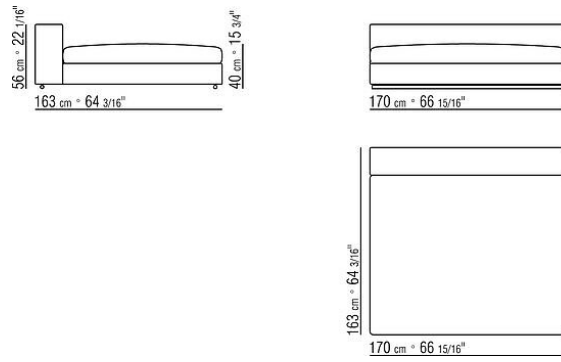

COD. 011MA5

COD. 011M38