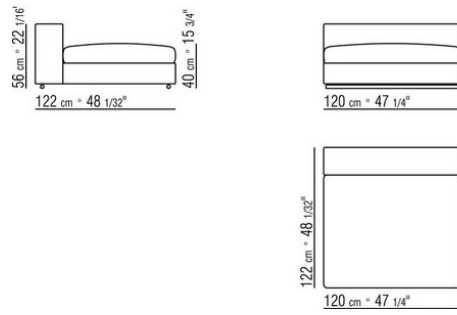

COD. 011M09

COD. 011M06