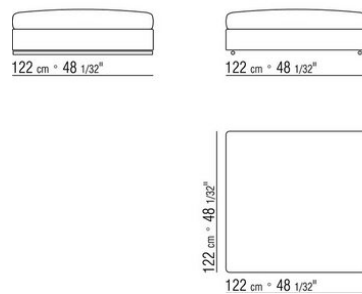

COD. 011M23

COD. 011MB1