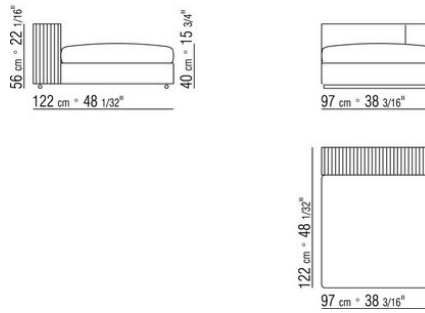

COD. 011M33

COD. 011M23