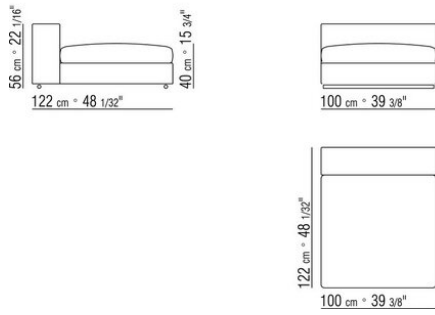

COD. 011M08

COD. 011M11