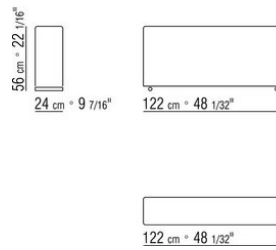

COD. 011M93