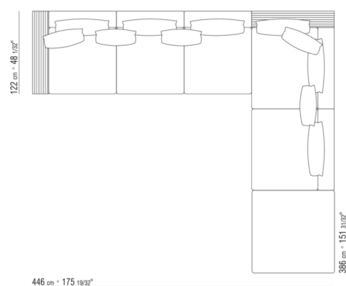

011MXD

- N.2 COD.011M79 - ARMREST L /HIDE LEATHER CM.122 x24
- N.3 COD.011M11 - UNIT CM.100 x122
- N.2 COD.011M06 - UNIT CM.120 x122
- N.1 COD.011M50 - OTTOMAN CM.122 x122
- N.6 COD.011M97 - CUSHION WITH ROLL CM.80 x60
- N.2 COD.011M99 - CUSHION CM.60 x60
- N.3 COD.011M92 - CUSHION CM.60 x55

011MXF