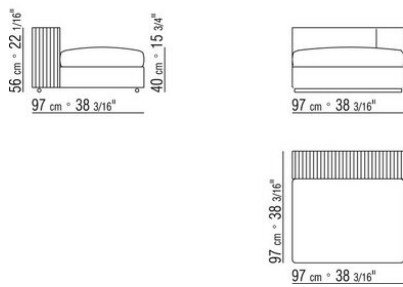

COD. 011MB4