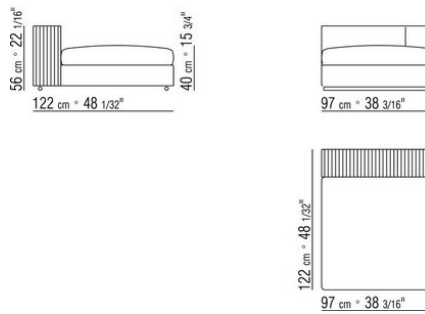

COD. 011MB5

COD. 011M33