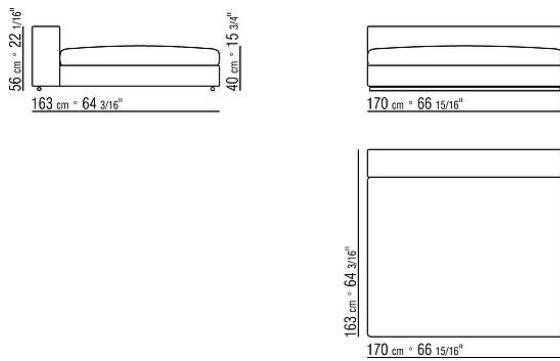

COD. 011MA9

COD. 011M71